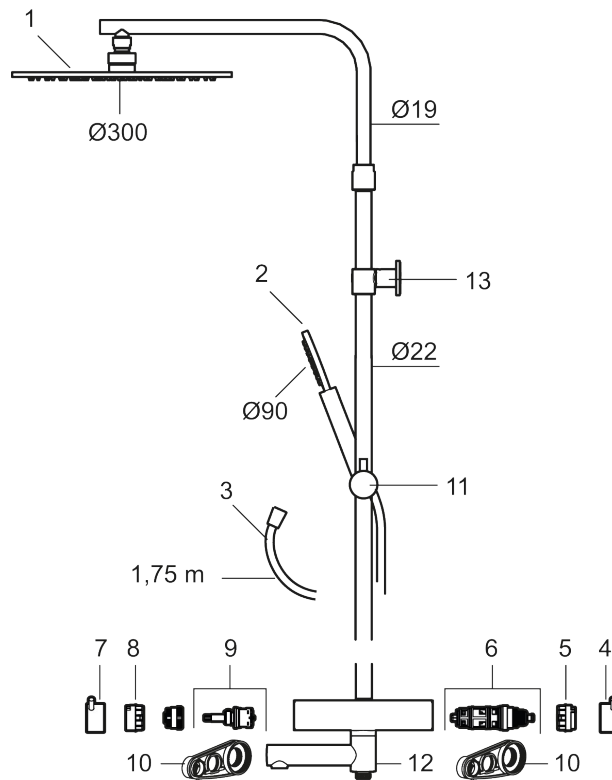

PRODUKTBESKRIVELSE

MORA INXX II Bath & Shower System kit

I en forkromet, holdbar overflader forener INXX II klassisk design med høj ydeevne og tilbyder en ensartet temperatur, høj komfort og fremragende beskyttelse mod skoldning. Loftbrusersættets tynde brusehoved betyder, at bruseren passer lige godt ind i et badeværelse med stærk karakter og effektfulde former som i et afdæmpet badeværelse, der er skabt til afkobling. Armaturet er testet og godkendt ud fra det gældende bygningsreglement og er energieffektivt, hvilket indebærer, at det giver et lavere vand- og energiforbrug uden at gå på kompromis med komforten. INXX II er serien, som giver mulighed for en vandoplevelse i verdensklasse.

Om serien

INXX II er en elegant og tidløs serie i en palet af nøje udvalgte overflader. Kombinationen af høj kvalitet, stilfuldt design og vidunderlig komfort gør den til den ypperligste serie.

Artikel-nummer: 272005

Reservedelsliste

NR.	ART.NO	VVS	BESKRIVELSE
1	S600291		Bruserhoved Ø300 mm, krom
1	S600291.12		Bruserhoved Ø300 mm, matsort
1	S600291.60		Bruserhoved Ø300 mm, polert messing PVD