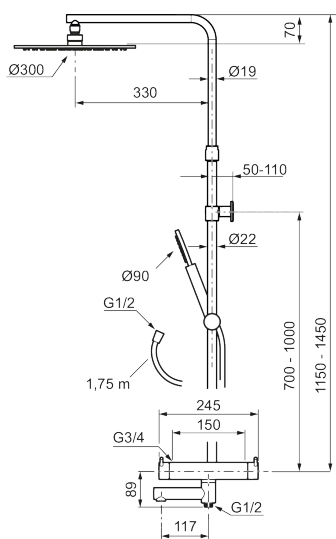

## MORA INXX II Bath & Shower System kit

I en forkromet, holdbar overflader forener INXX II klassisk design med høj ydeevne og tilbyder en ensartet temperatur, høj komfort og fremragende beskyttelse mod skoldning. Loftbrusersættets tynde brusehoved betyder, at bruseren passer lige godt ind i et badeværelse med stærk karakter og effektfulde former som i et afdæmpet badeværelse, der er skabt til afkobling. Armaturet er testet og godkendt ud fra det gældende bygningsreglement og er energieffektivt, hvilket indebærer, at det giver et lavere vand- og energiforbrug uden at gå på kompromis med komforten. INXX II er serien, som giver mulighed for en vandoplevelse i verdensklasse.

Beskrivelse: Krom

Bemærk at der ikke medfølger rosetter og forskruninger (se under tilbehør)

- Termostat med unik tryk- og temperaturstyring.
- Kar 1/2" tilslutning til bruseslange.
- Integreret omskifter.
- Skoldningssikring v/38°C
- Eco stop.
- Kontraventiler.
- Bruserhoved Ø300 mm med antikalsystem "Easy Clean".
- 1750 mm slange i metal med PVC og BPA fri slange indvendig.
- Slangen opfylder EN 1113.
- 330 mm fremspring.
- Teleskopfunktion.
- Vægbeslaget frit justerbar i højden, 700–970 mm fra tilslutning og 50–100 mm fra væggen. 2 x 20 mm afstandsstykker og membran medfølger.

NR.	ART.NO	VVS	BESKRIVELSE
13	S600094.62		Vægbeslag, Børstet messing PVD