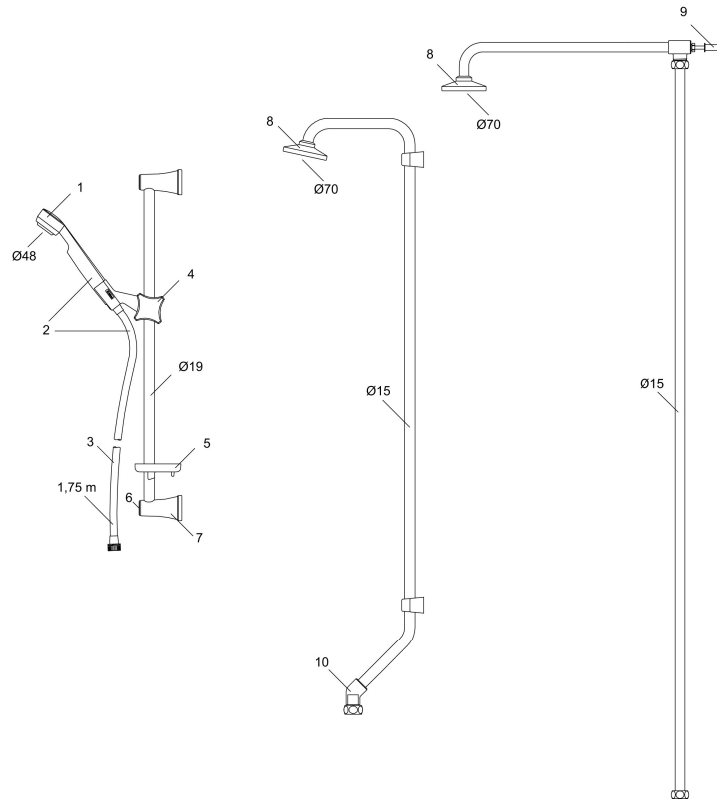

Unieke karaktereigenschappen

FM Mattsson douche pijp incl. douche kop

Artikelnummer: 28620000

Omschrijving: Chroom

- Onderste inkortbaar

PRODUCTOMSCHRIJVING

FM Mattsson douche pijp incl. douche kop

Artikelnummer: 28620000

Onderdelen lijst

NR.	ARTIKELNR.	OMSCHRIJVING
1	34000600	Hand shower, chrome
1	34000120	Hand shower, wit
2	34323000	Hand shower set, chrome
2	34320120	Hand shower set, white
3	34811759	Shower hose, chrome
4	34140000	Slider, chrome
4	34140120	Slider, white
5	34160007	Soap dish
6	34135200	Lid, 2-pcs, chrome
6	34135320	Lid, 2-pcs, white
7	34120000	Wall bracket, chrome
7	34120120	Wall bracket, white
8	29201600	Shower head

NR.	ARTIKELNR.	OMSCHRIJVING
9	34190000	Wall bracket
10	34181500	Elbow connection