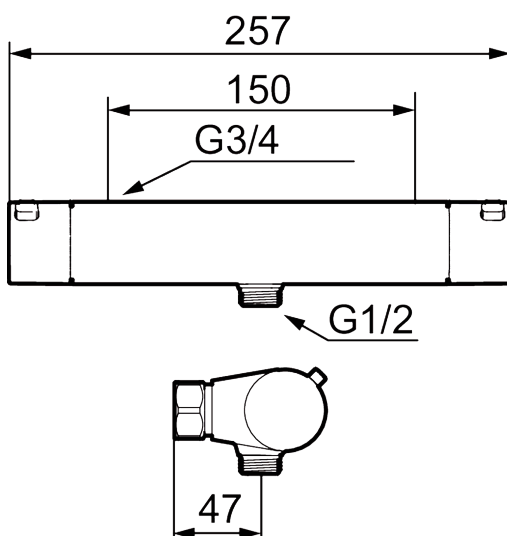

Unike funksjoner

Tilbakeslagssikring