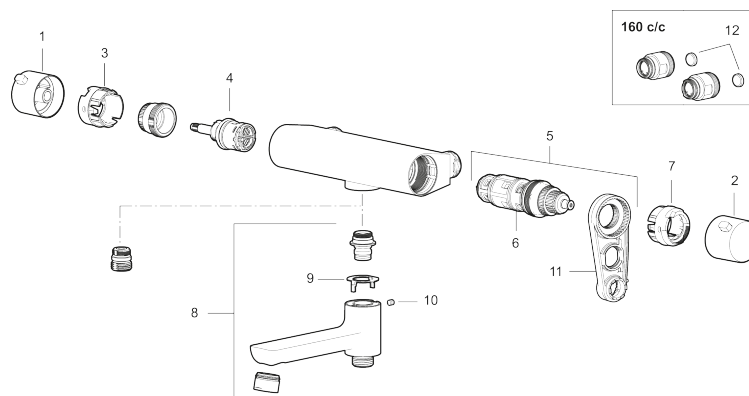

Mora LYNX dusjbatteri

Dusjbatteri som gir en luksuriøs følelse med tidløs design og Moras avanserte vannteknologi, f.eks. jevn temperaturregulering.

Art.no.: 341100 NRF-nummer: 1385605 Flow 3 bar: 12,0 l/m
Utførende: Krom, inkl. 2 x dekkskiver

Mora LYNX dusjbatteri

Dusjbatteri som gir en luksuriøs følelse med tidløs design og Moras avanserte vannteknologi, f.eks. jevn temperaturregulering.

Art.no.: 341100

NRF-nummer: 1385605

Reservedelsliste

NR.	ART. NO.	NRF-NUMMER	BESKRIVELSE
1	S600237		Avstengningsratt, krom
1	S600237.12		Avstengningsratt, matt sort
2	S600236		Temperaturratt, krom
2	S600236.12		Temperaturratt, matt sort
3	S600024	4294997	Stoppring for mengderatt
4	S600020	4294993	Reversibel kranoverdel 12 l/min, inkl. verktøy
4	S600269		Reversibel kranoverdel 12 l/min
4	S600021	4294994	Reversibel kranoverdel 22 l/min, inkl. verktøy
4	S600270		Reversibel kranoverdel 22 l/min
5	S600084	4305268	Termostatinnsett, komplett inkl. verktøy
6	S600271		Termostatinnsett, uten serviceverktøy
7	S600023	4294996	Sperring for temperaturratt
8	S600247	8441050	Utløpstut, krom
8	S600247.12	8441051	Utløpstut, matt sort
9	38521000		Stoppskive for utløpstut
10	708655.AE		Låsskrue
11	S600298		Serviceverktøy
12	409359.AA	4294139	Filtersatt f/anslutning