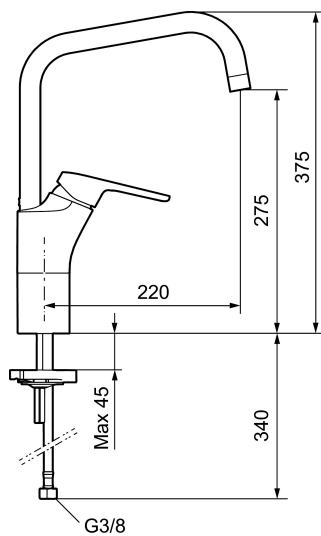

Keukenmengkranen SILJAN

Artikelnummer: 83000010 Flow 3 bar: 7,7 l/m

Omschrijving: Chroom

- ESS (Energie Spaar Systeem)
- Soft closing principe met keramische afdichtingen
- Instelbare volumestroom- en temperatuurbegrenzing
- Eco Flow (Energie- en waterbesparende volumestroombegrenzer)
- Draaibare uitloop 60°, 85°, 110° of 360°
- Flexibele aansluitslangen 3/8" wartel
- Kraangat Ø34-37 mm

Unieke karaktereigenschappen

Type terugstroombeveiliging **AA**

Keukenmengkranen SILJAN

Artikelnummer: 83000010

Onderdelen lijst

NR.	ARTIKELNR.	OMSCHRIJVING
	44450009	
1	58501000	Hendel, L=95 mm, chroom
2	58511000	Afdekdopje met kleurmarkering
3	58521000	Afdekkap, chroom
4	58530140	Moer met service tool
5	S600298	Servicegereedschap
6	59115500	Keramisch binnenwerk met service tool, standard (roed ring)
6	S600273	Keramisch patroon, met servicegereedschap
6	59120000	
6	59126000	Keramisch binnenwerk met service tool, Eco Plus (groene ring)
6	S600232	
7	58641000	Bevestigingsset uitloop
8	58650000	Draibare uitloop, chroom
9	29142200	Behuizing M22 int.
10	29142400	Behuizing M24 ext., 13 mm, chroom

NR.	ARTIKELNR.	OMSCHRIJVING
11	S600160	Bevestigingsset voor wastafel kraan
12	S600159	Bevestigingsset voor keukenkraan
13	S600308	Stabilisatie kit
14	35974009	Care-kit
15	58504000	Care-hendel, compleet
16	S600206	Zelfsluitende handdouche, chroom
17	34093000	Wandsteun
18	S600207	Doucheslang, 1500 mm
19	29390000	Moer
20	37801550	O-ring (15,54 x 2,62), 2-stuks
21	29102890	Perlator inzet, 10–13 l/min at 300 kPa, Eco Plus, keukenkraan
22	29100500	Perlator inzet, 5 l/min at 200–600 kPa, Eco, wastafelkraan
22	29102710	Perlator inzet, 9–11 l/min at 300 kPa, Eco Plus, wastafelkraan
22	29102910	Perlatorn inzet, 5,5–6,5 l/min at 300 kPa, wastafelkraan
22	S600072	Inzet voor straalregelaar, 3 l/mn at 200–600 kPa
23	29285009	Perlator M22 int., ball joint, 7–9 l/min at 300 kPa