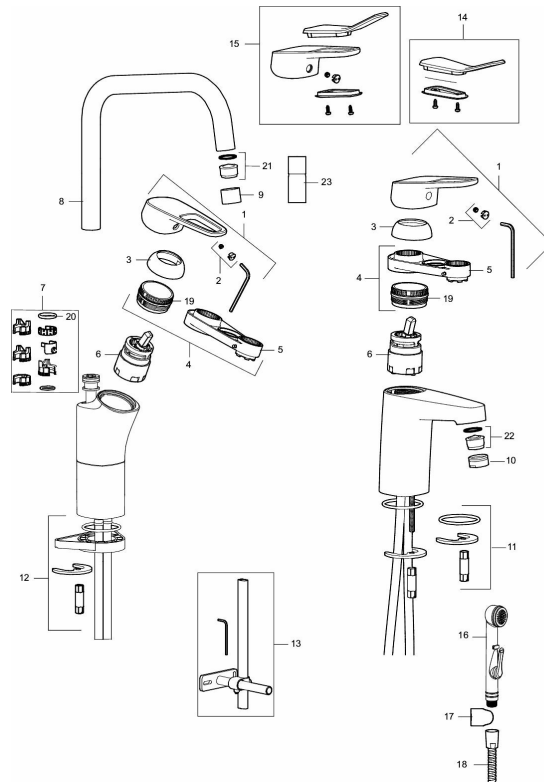

Keukenmengkranen SILJAN

Artikelnummer: 83000010 Flow 3 bar: 7,7 l/m

Omschrijving: Chroom

- ESS (Energie Spaar Systeem)
- Soft closing principe met keramische afdichtingen
- Instelbare volumestroom- en temperatuurbegrenzing
- Eco Flow (Energie- en waterbesparende volumestroombegrenzer)
- Draaibare uitloop 60°, 85°, 110° of 360°
- Flexibele aansluitslangen 3/8" wartel
- Kraangat Ø34-37 mm

Unieke karaktereigenschappen

Type terugstroombeveiliging **AA**

Keukenmengkranen SILJAN

Artikelnummer: 83000010

Onderdelen lijst

NR.	ARTIKELNR.	OMSCHRIJVING
	44450009	
1	58501000	Hendel, L=95 mm, chroom
2	58511000	Afdekdopje met kleurmarkering
3	58521000	Afdekkap, chroom
4	58530140	Moer met service tool
5	S600298	Servicegereedschap
6	59115500	Keramisch binnenwerk met service tool, standard (roed ring)
6	S600273	Keramisch patroon, met servicegereedschap
6	59120000	
6	59126000	Keramisch binnenwerk met service tool, Eco Plus (groene ring)
6	S600232	
7	58641000	Bevestigingsset uitloop
8	58650000	Draibare uitloop, chroom
9	29142200	Behuizing M22 int.
10	29142400	Behuizing M24 ext., 13 mm, chroom

NR.	ARTIKELNR.	OMSCHRIJVING
11	S600160	Bevestigingsset voor wastafel kraan
12	S600159	Bevestigingsset voor keukenkraan
13	S600308	Stabilisatie kit
14	35974009	Care-kit
15	58504000	Care-hendel, compleet
16	S600206	Zelfsluitende handdouche, chroom
17	34093000	Wandsteun
18	S600207	Doucheslang, 1500 mm
19	29390000	Moer
20	37801550	O-ring (15,54 x 2,62), 2-stuks
21	29102890	Perlator inzet, 10–13 l/min at 300 kPa, Eco Plus, keukenkraan
22	29100500	Perlator inzet, 5 l/min at 200–600 kPa, Eco, wastafelkraan
22	29102710	Perlator inzet, 9–11 l/min at 300 kPa, Eco Plus, wastafelkraan
22	29102910	Perlatorn inzet, 5,5–6,5 l/min at 300 kPa, wastafelkraan
22	S600072	Inzet voor straalregelaar, 3 l/mn at 200–600 kPa
23	29285009	Perlator M22 int., ball joint, 7–9 l/min at 300 kPa