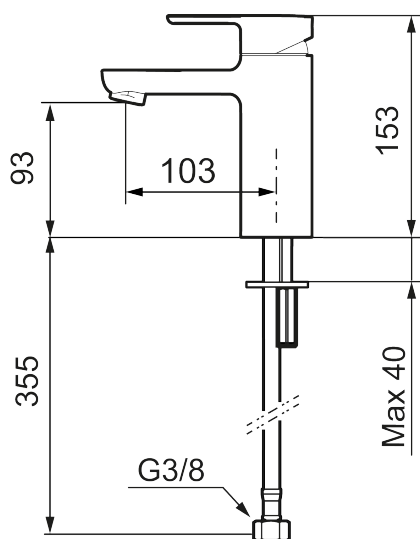

Unika egenskaper

Skyddsmodul