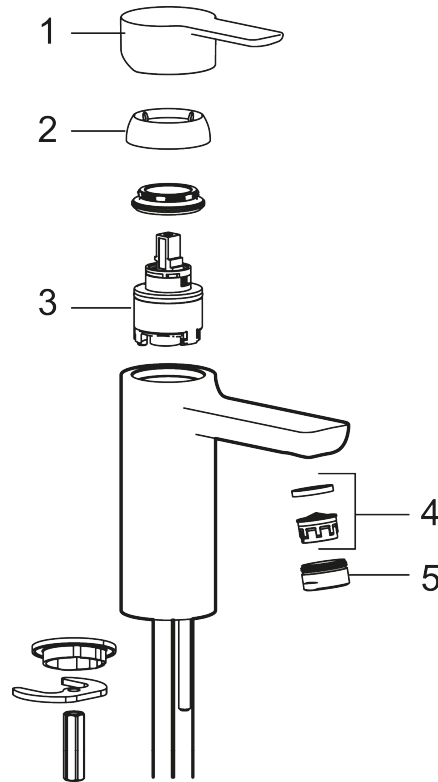

Art.nr: 343001.LD3 **RSK:** 8275918 **Flöde 3 bar:** 3,0 l/min

Utförande: Krom, LEED/BREEAM-anpassad

- ESS (energisparsystem)
- Inbyggd, lätt omställbar flödesbegränsning och temperaturspär
- Flexibla anslutningsrör i metallspunnen Soft PEX[®], lekande G3/8
- Lead Free (blyfri)
- Hålmått Ø34–37 mm

Unika egenskaper

Skyddsmodul

PRODUKTBESKRIVNING

LYNX tvättställsblandare

Tvättställsblandare med en skulptural, tidlös design i mattsvart eller stilren krom. Platta, kantiga detaljer kombineras med mjuka linjer för en dramatisk profil. Blandaren präglas av vårt ledande hållbarhetstänk.

Art.nr: 343001.LD3

RSK: 8275918

Reservdelslista

NR.	ART.NR	RSK	BESKRIVNING
1	S600239	8387192	Spak, komplett, krom
1	S600239.12	8387193	Spak, komplett, mattsvart
2	S600240	8397022	Täckhylsa, krom
2	S600240.12	8397023	Täckhylsa, mattsvart
3	S600242	8387196	Keramikinsats
4	132205.AE	8281441	Strålsamlarinsats, 5 l/min vid 2–6 bar
4	S600072	8281671	Strålsamlarinsats, 3 l/min vid 2–6 bar
4	S600226	8280024	Strålsamlarinsats, 1,7 l/min vid 2–6 bar
5	S600156	8280014	Hylsa M24 utv., 13 mm, krom