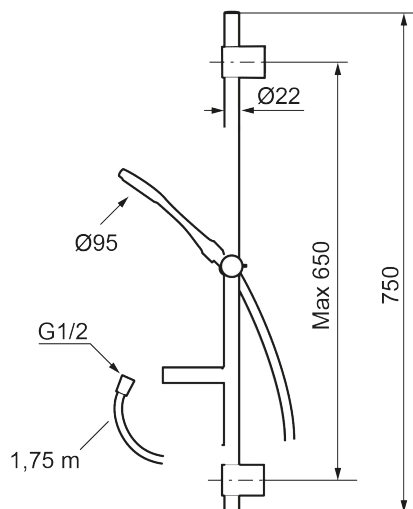

Mora CERA duschset

CERA serien är utvecklad för att vara ett miljö- och energisäkert val för hela familjen. Skapar ett enhetligt intryck och känsla i ditt hem.

CERA-serien är utvecklad för att vara ett hållbart, miljö- och energisäkert val för hela familjen. Med genomtänkt design och smarta funktioner kombineras komfort med ansvar – utan att kompromissa på kvalitet. Det stilrena formspråket skapar ett enhetligt och harmoniskt intryck i badrummet, oavsett inredningsstil.

Mora Cera duschset ger dig en behaglig duschupplevelse varje dag – med modern teknik som sparar både vatten och energi.

Art.nr: 241310 RSK: 8320524 Flöde 3 bar: 7,6 l/min

Utförande: Krom

- Duschstång med variabelt c/c-mått för befintliga skruvhål
- Handdusch med antikalksystemet "Easy-Clean"
- Metallomspunnen slang 1750 mm, PVC- och BPA-fri innerslang
- Med tvålhylla
- Lead free (blyfri)