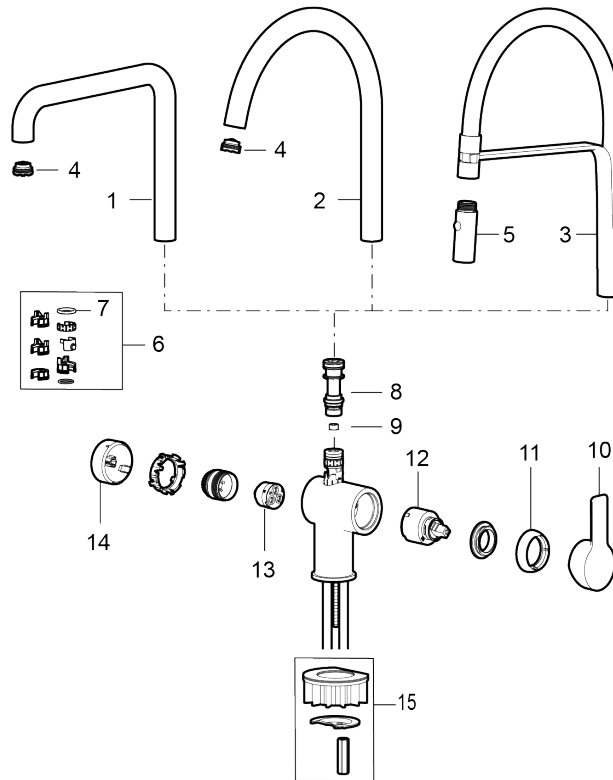

Art.nr: 344151 RSK: 8312209 Flöde 3 bar: 6,0 l/min

Utförande: Krom

- Inbyggd, lätt omställbar flödesbegränsning och temperaturspär
- Flexibla anslutningsrör i metallomspunnen Soft PEX[®], lekande G3/8
- Svängbar pip 60°, 85°, 110° eller 360°
- Med inbyggd keramisk avstängning för disk- och tvättmaskin. Omställbar mellan KV och VV, förinställd på KV
- Lead Free (blyfri)
- Ljudklass 1
- Hålmått Ø34-37 mm

Art.nr: 344151

RSK: 8312209

Reservdelslista

NR.	ART.NR	RSK	BESKRIVNING
1	409713.AE	8441034	Utloppspip, krom
1	409713.12AE	8441035	Utloppspip, mattsvart
2	409712.AE	8441027	Utloppspip, krom
2	409712.12AE	8441028	Utloppspip, mattsvart
3	S600244	8441048	Pip komplett med munstycke, krom
3	S600244.12	8441049	Pip komplett med munstycke, mattsvart
4	S600230		Strålsamlare M21,5 utv., Z
5	S600245	8387257	Munstycke, krom
5	S600245.12	8387258	Munstycke, mattsvart
6	209565.AE		Spärsegment
7	708843.AE	8295357	O-ring (15,54 x 2,62), 2 st
8	S600283		Pipnippel, komplett

NR.	ART.NR	RSK	BESKRIVNING
9	S600362		Flödesbegränsare för LD3 (rosa)
9	S600363		Flödesbegränsare för LD4 (grön)
10	S600243	8387197	Spak, krom
10	S600243.12	8387198	Spak, mattsvart
11	S600240	8397022	Täckhylsa, krom
11	S600240.12	8397023	Täckhylsa, mattsvart
12	708301.AE	8345093	Keramikinsats
13	S600337	8346905	Insats för diskmaskinsavstängning, med serviceverktyg
13	S600316	8387265	Insats för diskmaskinsavstängning, utan serviceverktyg
14	S600241	8387194	Diskmaskinsvred, krom
14	S600241.12	8387195	Diskmaskinsvred, mattsvart
15	S600055		Fästdetaljer