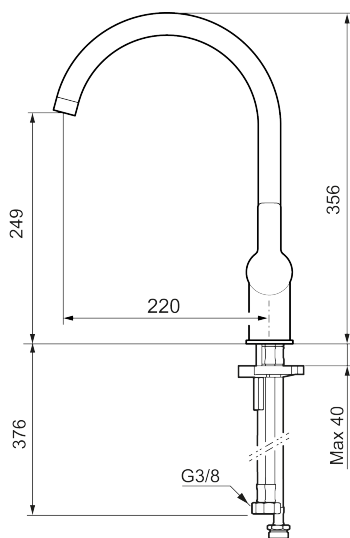

LYNX soft köksblandare

Tidlös, minimalistisk köksblandare i svart eller krom. Den har en snygg, cylindrisk profil, en lätt krökt pip och en karismatisk platt spak. Med diskmaskinsavstängning som minskar risken för vattenskador.

Art.nr: 344151 RSK: 8312209 Flöde 3 bar: 6,0 l/min

Utförande: Krom

- Inbyggd, lätt omställbar flödesbegränsning och temperaturspär
- Flexibla anslutningsrör i metallomspunnen Soft PEX®, lekande G3/8
- Svängbar pip 60°, 85°, 110° eller 360°
- Med inbyggd keramisk avstängning för disk- och tvättmaskin. Omställbar mellan KV och VV, förinställd på KV
- Lead Free (blyfri)
- Ljudklass 1
- Hålmått Ø34-37 mm