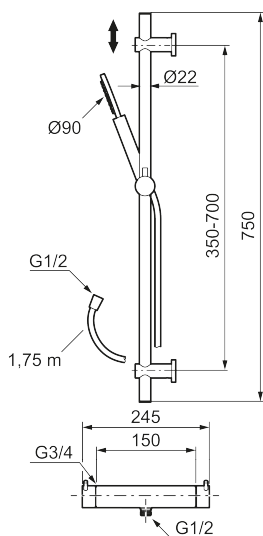

INXX II shower kit

Med den moderna hållbara nyansen polerad mässing förenar INXX II klassisk design med en hög prestanda och erbjuder en jämn temperatur, hög komfort och ett starkt skydd mot skållning. Blandaren är testad och godkänd utifrån de byggregler som finns och är energieffektiv, vilket innebär att den ger en lägre vatten- och energiförbrukning utan att ge avkall på komforten. INXX II är serien som erbjuder en vattenupplevelse i världsklass.

Om serien

INXX II är en elegant och tidlös serie i en palett av noga utvalda nyanser. Kombinationen av hög kvalitet, sober design och skön komfort gör den till den ultimata serien.

Art.nr: 271500.60 **RSK:** 8283075 **Flöde 3 bar:** 7,3 l/min

Utförande: Polerad mässing PVD, 150 c/c

Ersätts av 271550.xx

Består av:

MORA INXX II duschblandare:

- Tryckbalanserad termostatinsats
- Säkerhetsspärr 38°
- Eco-stopp
- Ansl. inv. G3/4
- Återströmningsskydd enligt EU-standard SS-EN 1717

MORA INXX II duschanordning:

- Metallomspunnen slang 1750 mm, PVC- och BPA-fri innerslang
- Med variabelt c/c-mått för befintliga skruvhål
- Med antikalksystem "Easy-Clean"
- Eco (energi- och vattenbesparande handdusch 8 l/min)