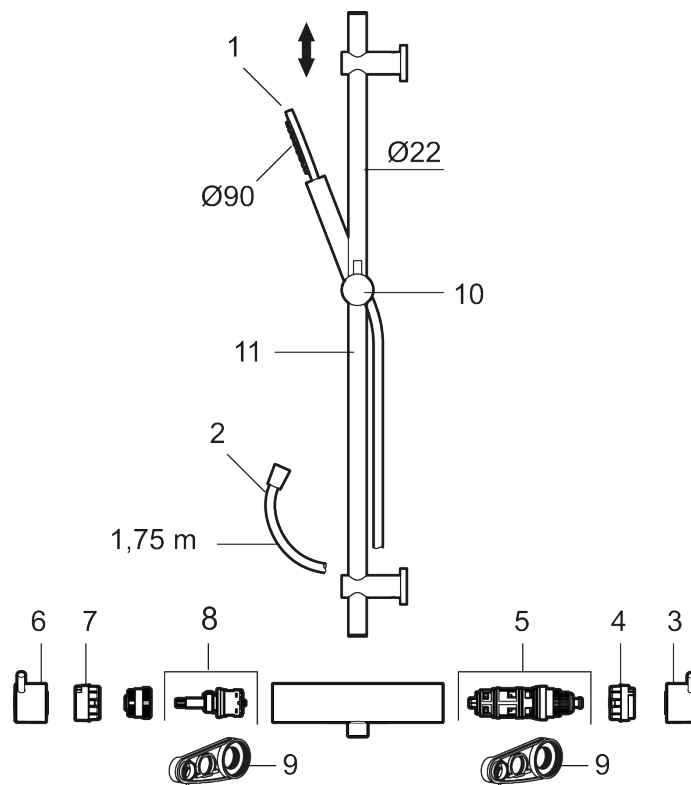

PRODUKTBESKRIVNING

INXX II shower kit

Med den moderna hållbara nyansen polerad mässing förenar INXX II klassisk design med en hög prestanda och erbjuder en jämn temperatur, hög komfort och ett starkt skydd mot skällning. Blandaren är testad och godkänd utifrån de byggregler som finns och är energieffektiv, vilket innebär att den ger en lägre vatten- och energiförbrukning utan att ge avkall på komforten. INXX II är serien som erbjuder en vattenupplevelse i världsklass.

Om serien

INXX II är en elegant och tidlös serie i en palett av noga utvalda nyanser. Kombinationen av hög kvalitet, sober design och skön komfort gör den till den ultimata serien.

Art.nr: 271500.60

RSK: 8283075

Reservdelslista

NR.	ART.NR	RSK	BESKRIVNING
1	209575	8275496	Handdusch, krom
1	209575.12	8275497	Handdusch, mattsvart
1	209575.22	8275498	Handdusch, mattvit
1	209575.44	8275499	Handdusch, mattgrå
1	209575.60	8275500	Handdusch, polerad mässing PVD