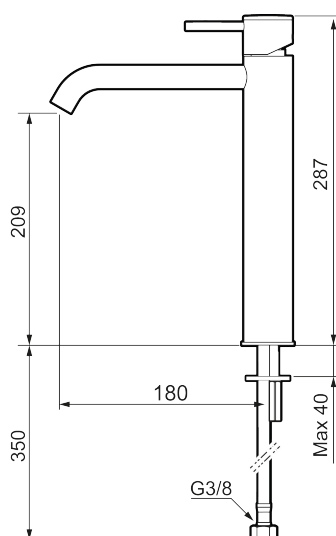

Unike funksjoner

Tilbakeslagssikring

MORA INXX II soft, high servantbatteri

INXX II servantkran finnes i tre ulike høyder der high er en høy kran tilpasset for en skålformet benkmontert vask. INXX II servantkran finnes i tre ulike høyder der small er en lav kran som er tilpasset for mindre håndvask. Med en holdbar matthvit nyans og servantkranens stilrene form, øker INXX II soft baderommets komfort og gir en følelse av kvalitet og eleganse. Blandebatteriet er testet og godkjent ut fra gjeldende byggeregler og det er energieffektivt, noe som innebærer at man får et lavere vann- og energiforbruk uten å gi avkall på komforten. Bunnventil finnes som tilbehør i samme nyans.

Om serien

INXX II er en elegant og tidløs serie i en palett av nøyte utvalgte nyanser. Kombinasjonen av høy kvalitet, stilren design og herlig komfort gjør den til den ultimate serien.

Art.no.: 273021.22CA NRF-nummer: 4290471 Flow 3 bar: 4,5 l/m
 Utførende: Matt hvit

- Vannmengdebegrenser og temperatursperre
- Fleksible Soft PEX[®]-rør med 3/8" mutter