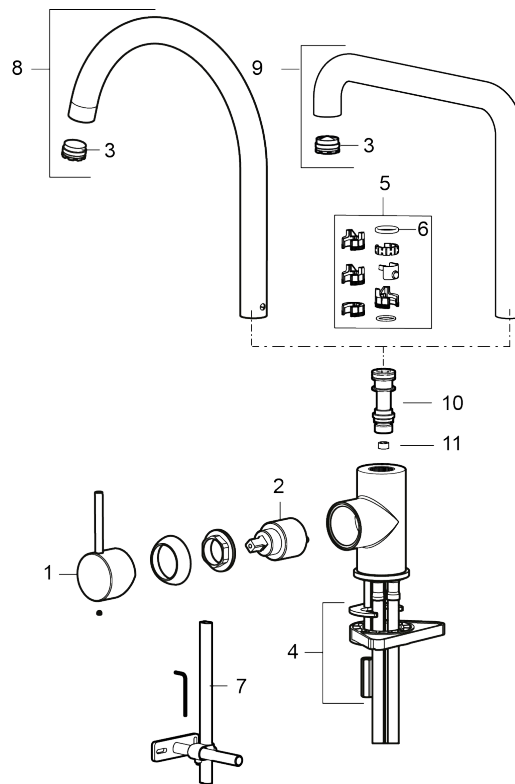

PRODUKTBEKRIVNING

MORA INXX II sharp

Med den elegante holdbare nyansen børstet nikkell og kjøkkenkranens sterke karakter tar INXX II sharp på en moderne og stilren måte en sentral plass på kjøkkenet. Blandebatteriet er testet og godkjent ut fra gjeldende byggeregler og det er energieffektivt, noe som innebærer at man får et lavere vann- og energiforbruk uten å gi avkall på komforten.

Om serien

INXX II er en elegant og tidløs serie i en palett av nøye utvalgte nyanser. Kombinasjonen av høy kvalitet, stilren design og herlig komfort gjør den til den ultimate serien.

Art.no.: 272051.76CA

NRF-nummer: 4290507

Reservedelsliste

NR.	ART. NO.	NRF-NUMMER	BESKRIVELSE
1	409700.AE	4295005	Spak, komplett, krom
1	409700.12AE	4294998	Spak, komplett, matt sort
1	409700.22AE	4294999	Spak, komplett, matt hvit
1	409700.44AE	4295001	Spak, komplett, matt grå
1	409700.60AE	4295002	Spak, komplett, polert messing PVD
1	409700.62AE	4295003	Spak, komplett, børstet messing PVD
1	409700.76AE	4295004	Spak, komplett, børstet nikkell