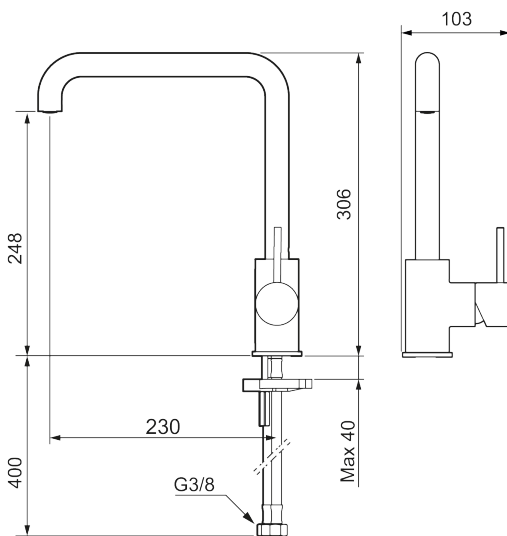

### Om serien

INXX II er en elegant og tidløs serie i en palett av nøye utvalgte nyanser. Kombinasjonen av høy kvalitet, stilren design og herlig komfort gjør den til den ultimate serien.

Art.no.: 272051.76CA      NRF-nummer: 4290507      Flow 3 bar: 6,0 l/m  
 Utførende: Børstet nikkel

### Unike funksjoner

Tilbakeslagssikring 

- Vannmengdebegrenser og temperatursperre
- Svingbar tut sperre 60°, 85°, 110° eller 360°
- Fleksible Soft PEX®-rør med 3/8" mutter
- For hull i benk Ø34-37 mm

PRODUKTBEKRIVNING