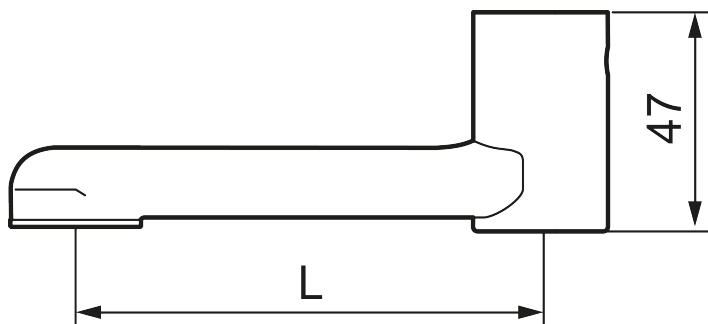

Unike funksjoner

Utløpstut

Art.no.: 459510 **NRF-nummer:** 4290308

Utførende: Utløpstut, L: 100 mm, fast/sv.bar, 6 l/min ved 2-6 bar

- For Mora MMIX W5 og Mora Cera W5 ettgreps vegg batterier