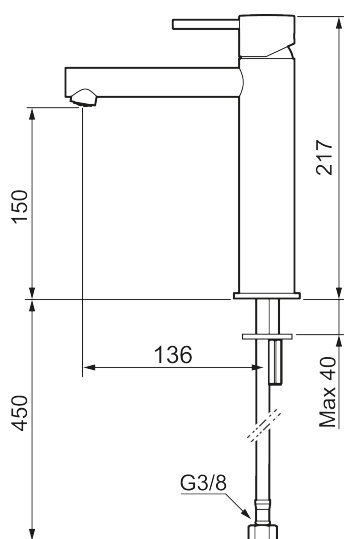

## MORA INXX II sharp, medium servantbatteri

INXX II servantkran finnes i tre ulike høyder der medium er en mellomhøy kran som passer til større håndfat. Med den moderne holdbare nyansen polert messing og servantkranens rette karakter med lang tut og lutende munnstykke – gjør INXX II sharp både pen og bekvem å bruke. Blandebatteriet er testet og godkjent ut fra gjeldende byggeregler og det er energieffektivt, noe som innebærer at man får et lavere vann- og energiforbruk uten å gi avkall på komforten. Bunnventil finnes som tilbehør i samme nyanse.

- Vannmengdebegrenser og temperatursperre
- Fleksible Soft PEX®-rør med 3/8" mutter

PRODUKTBESKRIVNING