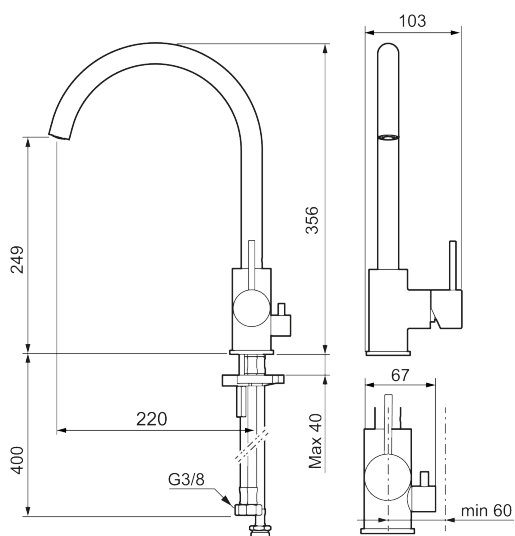

MORA INXX II soft keittiöhana pk-venttiilein

Tuote-nro: 272151.LD3 **Flow 3 bar:** 3,8 l/m

Kuvaus: Kromattu, LEED/BREEAM-mukautettu

- Keraaminen säätökasetti: pitkä käyttöikä
- Lämpötilan- ja vesimäärän esisäätö
- Apk-venttiilein (vain kylmään veteen)
- Juoksuputken rajoitus valittavissa 60°, 85°, 110° tai 360°
- Joustavat Soft PEX®- liitosletkut 3/8" liitosmutterilla
- Asennusreikä Ø34-37 mm

Ainutlaatuiset ominaisuudet

TUOTEKUVAUS

MORA INXX II soft keittiöhana
pk-venttiilein

Tuote-nro: 272151.LD3

Varaosalistaus

NRO.	MA-NRO	LM	KUVAUS
1	409700.AE		Käyttövipu täydellinen, kromattu
1	409700.12AE		Käyttövipu täydellinen, mattamusta
1	409700.22AE		Käyttövipu täydellinen, mattavalkoinen
1	409700.44AE		Käyttövipu täydellinen, mattaharma
1	409700.60AE		Käyttövipu täydellinen, kiiltävä messinki PVD
1	409700.62AE		Käyttövipu täydellinen, harjattu messinki PVD
1	409700.76AE		Käyttövipu täydellinen, harjattu nikkeli
2	409702.AE	6430138	Keraaminen säätöosa
3	S600230	6561291	Poresuutin M21,5 uk., Z
4	S600055		Kiinnityssarja
5	209565.AE	6432273	Juoksuputken rajoitinsarja
6	708843.AE		O-rengas (15,54 x 2,62), 2 kpl
7	S600308	6561329	Vakautusosa
8	409707.AE	6432272	Pesukoneventtiilin tomiosa huoltoavaimin