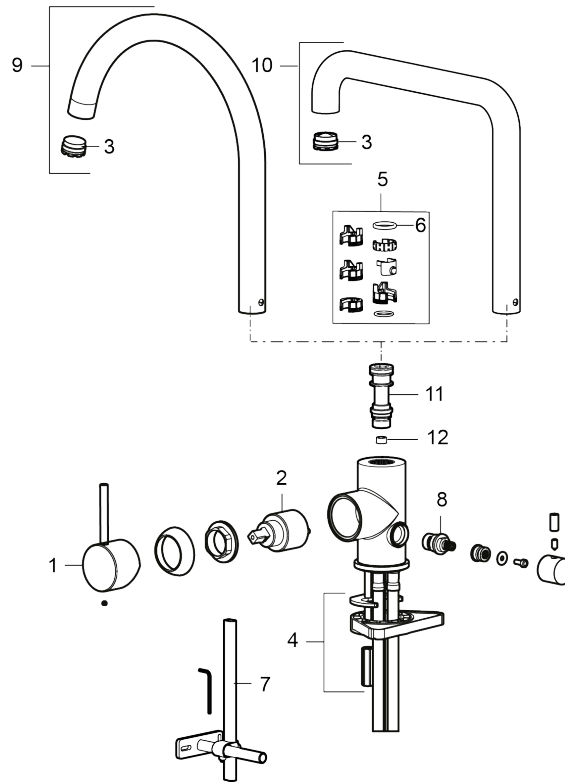

MORA INXX II soft keittiöhana pk-venttiilein

Tuote-nro: 272151.LD3 **Flow 3 bar:** 3,8 l/m

Kuvaus: Kromattu, LEED/BREEAM-mukautettu

- Keraaminen säätökasetti: pitkä käyttöikä
- Lämpötilan- ja vesimäärän esisäätö
- Apk-venttiilein (vain kylmään veteen)
- Juoksuputken rajoitus valittavissa 60°, 85°, 110° tai 360°
- Joustavat Soft PEX®- liitosletkut 3/8" liitosmutterilla
- Asennusreikä Ø34-37 mm

Ainutlaatuiset ominaisuudet

TUOTEKUVAUS

MORA INXX II soft keittiöhana
pk-venttiilein

Tuote-nro: 272151.LD3

Varaosalistaus

NRO.	MA-NRO	LM	KUVAUS
1	409700.AE		Käyttövipu täydellinen, kromattu
1	409700.12AE		Käyttövipu täydellinen, mattamusta
1	409700.22AE		Käyttövipu täydellinen, mattavalkoinen
1	409700.44AE		Käyttövipu täydellinen, mattaharma
1	409700.60AE		Käyttövipu täydellinen, kiiltävä messinki PVD
1	409700.62AE		Käyttövipu täydellinen, harjattu messinki PVD
1	409700.76AE		Käyttövipu täydellinen, harjattu nikkeli
2	409702.AE	6430138	Keraaminen säätöosa
3	S600230	6561291	Poresuutin M21,5 uk., Z
4	S600055		Kiinnityssarja
5	209565.AE	6432273	Juoksuputken rajoitinsarja
6	708843.AE		O-rengas (15,54 x 2,62), 2 kpl
7	S600308	6561329	Vakautusosa
8	409707.AE	6432272	Pesukoneventtiilin tomiosa huoltoavaimin