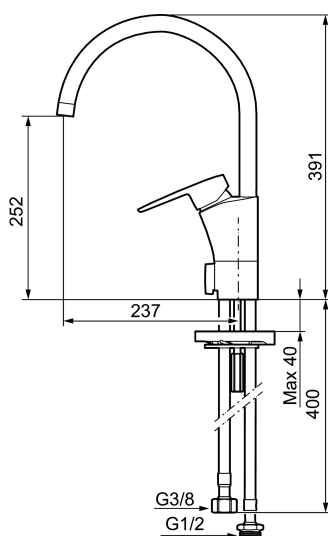

Art.no.: 242151 NRF-nummer: 4290175 Flow 3 bar: 7,9 l/m
Utførende: Krom

Unike funksjoner

Tilbakeslagssikring

- Mykstengende
- ESS (Energisparesystem)
- Vannmengdebegrenser og temperatursperre
- Mora Eco vannbesparende strålesamler
- Svingbar tut sperre 60°, 85°, 110° eller 360° (sperreringer for 60° eller 110° inkludert)
- Avstengning for maskin Kv, omstillbar til Vv
- Fleksible Soft PEX®-rør med 3/8" mutter
- For hull i benk Ø32-37 mm

Art.no.: 242151

NRF-nummer: 4290175

Reservedelsliste

NR.	ART. NO.	NRF-NUMMER	BESKRIVELSE
1	S600299		Pakningssett med sperreringer
2	209543.AE		Sperrering 40°
3	S600206	4305294	Selvstengende hånddusj, krom
4	S600308		Stabiliseringssats
5	131410.AE		Hylse for strålesamler, M22 innv
6	131413.AE		Hylse for strålesamler, M24 utv. 13 mm
7	S600160		Monteringstilbehør for servantbatteri
8	S600159		Monteringstilbehør for kjøkkenbatteri
9	409600.AE		Spak, komplett
10	409391.AE	4294122	Dekkhylse, krom
11	409392.AE	4294123	Merkeplugg og skrue
12	409395.AE	4294125	Utløpstut, K5-modell, krom
13	409396.AE	4294126	Utløpstut, K7-modell, krom
14	409393.AE	4294124	Innsatsmutter inkl serviceverktøy
15	S600273	4303851	Innsats kaldstart med serviceverktøy (grønn ring)