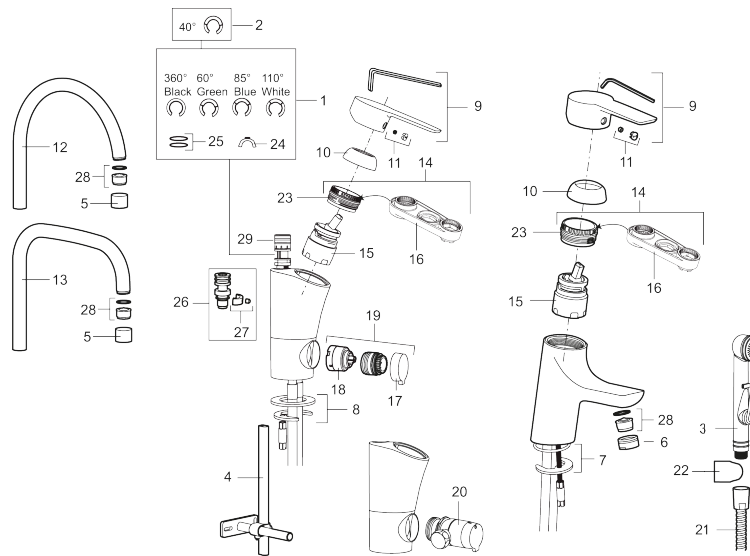

Art.no.: 242151 NRF-nummer: 4290175 Flow 3 bar: 7,9 l/m
Utførende: Krom

Unike funksjoner

Tilbakeslagssikring

- Mykstengende
- ESS (Energisparesystem)
- Vannmengdebegrenser og temperatursperre
- Mora Eco vannbesparende strålesamler
- Svingbar tut sperre 60°, 85°, 110° eller 360° (sperreringer for 60° eller 110° inkludert)
- Avstengning for maskin Kv, omstillbar til Vv
- Fleksible Soft PEX®-rør med 3/8" mutter
- For hull i benk Ø32-37 mm

PRODUKTBESKRIVNING

MORA CERA K5 kjøkkenbatteri

Mora Cera - et opplagt valg hvis du er ute etter et produkt som er robust, energieffektivt og med mange smarte funksjoner. Design og funksjon er utformet slik at kranen er ekstra brukervennlig, den passer derfor til hele familien. Innebygde energisparefunksjoner som sparer vann og energi har positiv effekt på miljøet.

Art.no.: 242151

NRF-nummer: 4290175

Reservedelsliste

NR.	ART. NO.	NRF-NUMMER	BESKRIVELSE
1	S600299		Pakningssett med sperreringer
2	209543.AE		Sperrering 40°
3	S600206	4305294	Selvstengende hånddusj, krom
4	S600308		Stabiliseringssats
5	131410.AE		Hylse for strålesamler, M22 innv
6	131413.AE		Hylse for strålesamler, M24 utv. 13 mm
7	S600160		Monteringstilbehør for servantbatteri
8	S600159		Monteringstilbehør for kjøkkenbatteri
9	409600.AE		Spak, komplett
10	409391.AE	4294122	Dekkhylse, krom
11	409392.AE	4294123	Merkeplugg og skrue
12	409395.AE	4294125	Utløpstut, K5-modell, krom
13	409396.AE	4294126	Utløpstut, K7-modell, krom
14	409393.AE	4294124	Innsatsmutter inkl serviceverktøy
15	S600273	4303851	Innsats kaldstart med serviceverktøy (grønn ring)