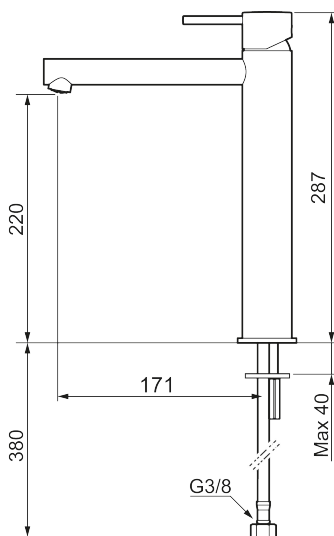

Unike funksjoner

Tilbakeslagssikring

MORA INXX II sharp, high servantbatteri

INXX II servantkran finnes i tre ulike høyder der high er en høy kran tilpasset for en skålformet benkmontert vask. INXX II servantkran finnes i tre ulike høyder der small er en lav kran som er tilpasset for mindre håndvask. Med en holdbar matthvit nyanse og servantkranens rette karakter med lang tut og lutende munnstykke – gjør INXX II sharp både pen og bekvem å bruke. Blandebatteriet er testet og godkjent ut fra gjeldende byggeregler og det er energieffektivt, noe som innebærer at man får et lavere vann- og energiforbruk uten å gi avkall på komforten. Bunnventil finnes som tilbehør i samme nyanse.

Om serien

INXX II er en elegant og tidløs serie i en palett av nøyte utvalgte nyanser. Kombinasjonen av høy kvalitet, stilren design og herlig komfort gjør den til den ultimate serien.

Art.no.: 273023.22CA NRF-nummer: 4290477 Flow 3 bar: 4,5 l/m
 Utførende: Matt hvit

- Vannmengdebegrenser og temperatursperre
- Fleksible Soft PEX®-rør med 3/8" mutter