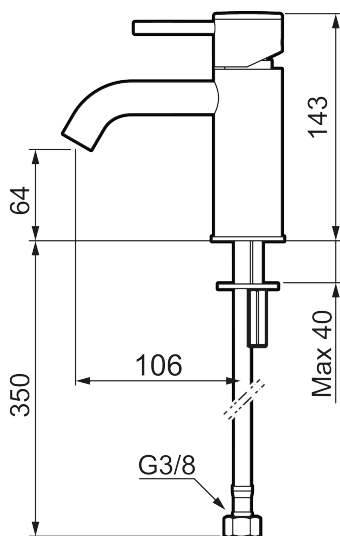

Unikke egenskaber

Tilbageløbssikring

MORA INXX II soft, small

INXX II håndvaskarmatur findes i tre forskellige højder, hvor small er et lavt armatur, der er tilpasset mindre håndvaske. I en slidstærk, mathvid overflader og håndvaskarmaturets stilrene form højner INXX II soft badeværelsets standard og giver en følelse af kvalitet og elegance. Armaturet er testet og godkendt ud fra det gældende bygningsreglement og er energieffektivt, hvilket indebærer, at det giver et lavere vand- og energiforbrug uden at gå på kompromis med komforten. Bundventilen fås som tilbehør i samme overflader.

273001.22CA

VVS:

701495210

Flow 3 bar: 4,5

l/m

Beskrivelse: Mathvid

- Til håndvask.
- 106 mm fremspring.
- Keramisk tætning.
- Indbygget temperatur- og flowbegrænser.
- Flexible tilslutningsslanger.
- Hulmål Ø34-37 mm.

PRODUKTBESKRIVELSE

MORA INXX II soft, small

INXX II håndvaskarmatur findes i tre forskellige højder, hvor small er et lavt armatur, der er tilpasset mindre håndvaske. I en slidstærk, mathvid overflader og håndvaskarmaturets stilrene form højner INXX II soft badeværelsets standard og giver en følelse af kvalitet og elegance. Armaturet er testet og godkendt ud fra det gældende bygningsreglement og er energieffektivt, hvilket indebærer, at det giver et lavere vand- og energiforbrug uden at gå på kompromis med komforten. Bundventilen fås som tilbehør i samme overflader.