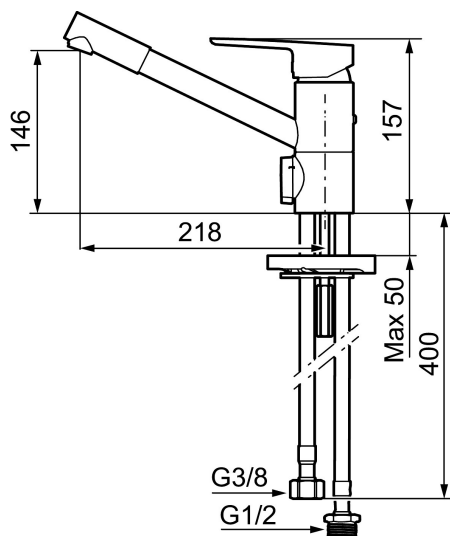

Art.no.: 245031 NRF-nummer: 4290179 Flow 3 bar: 9,8 l/m
Utførende: Krom

Unike funksjoner

Tilbakeslagssikring

- Mykstengende
- ESS (Energisparesystem)
- Vannmengdebegrenser og temperatursperre
- Mora Eco vannbesparende strålesamler
- Svingbar tut med sperre 110°
- Strålen er vridbar sideveis
- Avstengning for maskin Kv, omstillbar til Vv
- Fleksible Soft PEX®-rør med 3/8" mutter
- For hull i benk Ø34-37 mm

Art.no.: 245031

NRF-nummer: 4290179

Reservedelsliste

NR.	ART. NO.	NRF-NUMMER	BESKRIVELSE
1	409600.AE		Spak, komplett
2	409392.AE	4294123	Merkeplugg og skrue
3	409391.AE	4294122	Dekkhylse, krom
5	409610.AE		Innsatsmutter
6	S600273	4303851	Innsats kaldstart med serviceverktøy (grønn ring)
7	409611.AE		Stoppskrue
8	409685		Utløpstut med strålesamler
9	131417.AE		Hylse for strålesamler, M24 utv. 17 mm
10	S600301		Tetningsringer, 2 stk
11	409457.AE		Monteringstilbehør (batteri u/avst)
11	409458.AE		Monteringstilbehør (batteri m/avst)

NR.	ART. NO.	NRF-NUMMER	BESKRIVELSE
12	409104.AE	4294112	Avstengningsventil komplett, m/verktøy
13	409400.AE	4294128	Vrider, krom (standard)
14	S600298		Serviceverktøy
15	S600337		Innsats for maskinavstengning, med serviceverktøy
15	S600316	4305716	Innsats for maskinavstengning, uten serviceverktøy
16	409399.AE		Ombygningssett, Maskinuttak G1/2 over benk
17	209558.AE	4294086	Sperrebøyle f/ fast tut og svingbarhet 30-90°
18	131398.AE		Innsats strålesamler, 9–11 l/min ved 3 bar
19	409393.AE	4294124	Innsatsmutter inkl serviceverktøy
20	439060.AE		Innsatsmutter