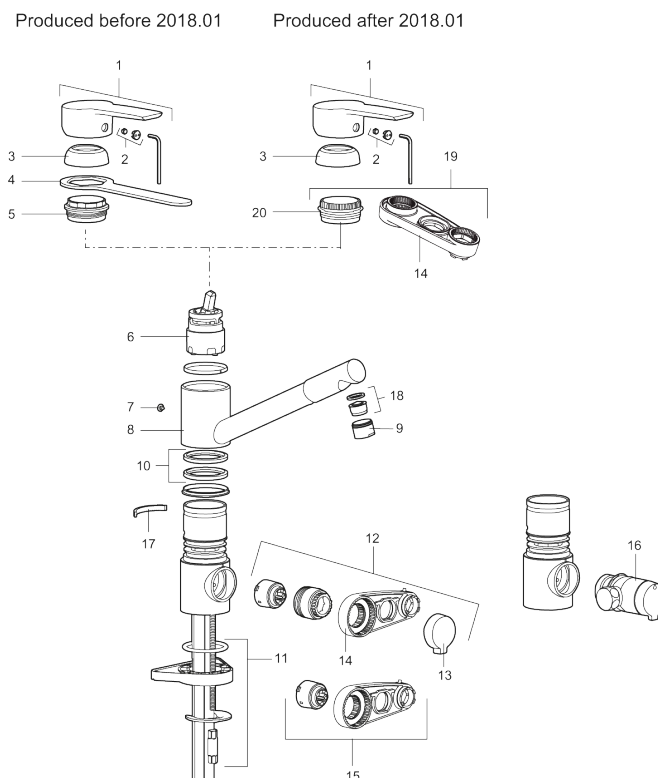

Art.no.: 245031 NRF-nummer: 4290179 Flow 3 bar: 9,8 l/m
Utførende: Krom

Unike funksjoner

Tilbakeslagssikring

- Mykstengende
- ESS (Energisparesystem)
- Vannmengdebegrenser og temperatursperre
- Mora Eco vannbesparende strålesamler
- Svingbar tut med sperre 110°
- Strålen er vridbar sideveis
- Avstengning for maskin Kv, omstillbar til Vv
- Fleksible Soft PEX®-rør med 3/8" mutter
- For hull i benk Ø34-37 mm

Art.no.: 245031

NRF-nummer: 4290179

Reservedelsliste

NR.	ART. NO.	NRF-NUMMER	BESKRIVELSE
1	409600.AE		Spak, komplett
2	409392.AE	4294123	Merkeplugg og skrue
3	409391.AE	4294122	Dekkhylse, krom
5	409610.AE		Innsatsmutter
6	S600273	4303851	Innsats kaldstart med serviceverktøy (grønn ring)
7	409611.AE		Stoppskrue
8	409685		Utløpstut med strålesamler
9	131417.AE		Hylse for strålesamler, M24 utv. 17 mm
10	S600301		Tetningsringer, 2 stk
11	409457.AE		Monteringstilbehør (batteri u/avst)
11	409458.AE		Monteringstilbehør (batteri m/avst)

NR.	ART. NO.	NRF-NUMMER	BESKRIVELSE
12	409104.AE	4294112	Avstengningsventil komplett, m/verktøy
13	409400.AE	4294128	Vrider, krom (standard)
14	S600298		Serviceverktøy
15	S600337		Innsats for maskinavstengning, med serviceverktøy
15	S600316	4305716	Innsats for maskinavstengning, uten serviceverktøy
16	409399.AE		Ombygningssett, Maskinuttak G1/2 over benk
17	209558.AE	4294086	Sperrebøyle f/ fast tut og svingbarhet 30-90°
18	131398.AE		Innsats strålesamler, 9–11 l/min ved 3 bar
19	409393.AE	4294124	Innsatsmutter inkl serviceverktøy
20	439060.AE		Innsatsmutter