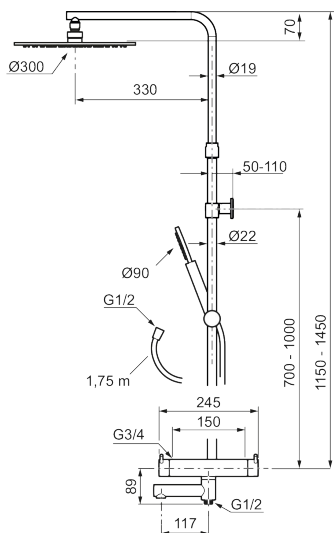

Art.no.: 272005.12 NRF-nummer: 1574536 Flow 3 bar: 7,6 l/m
Utførende: Mattsort

Unike funksjoner

Tilbakeslagssikring

- Sikkerhetsbatteri med takdusj
- Trykk- og termostatstyrt
- Svingbar utløpstut som vender kar/dusj
- Eco mengdeknapp
- Sperreknapp v/38°C
- Med keramisk reversibel overdel
- Med tilbakeslagsventiler etter standard EN 1717
- Med antikalksystem "Easy Clean"
- Metallslange 1,75 m, PVC/BPA-fri innerslange
- Med teleskopfunksjon, justerbar i høyden
- Veggfeste fritt justerbart i høyderetning, 700–1000 fra tilkobling og 50–100 mm fra vegg, 2x20 mm distanser medfølger, med veggtenning, skult rørskjøt
- OBS! Dekkskiver og anslutningskuplinger bestilles separat