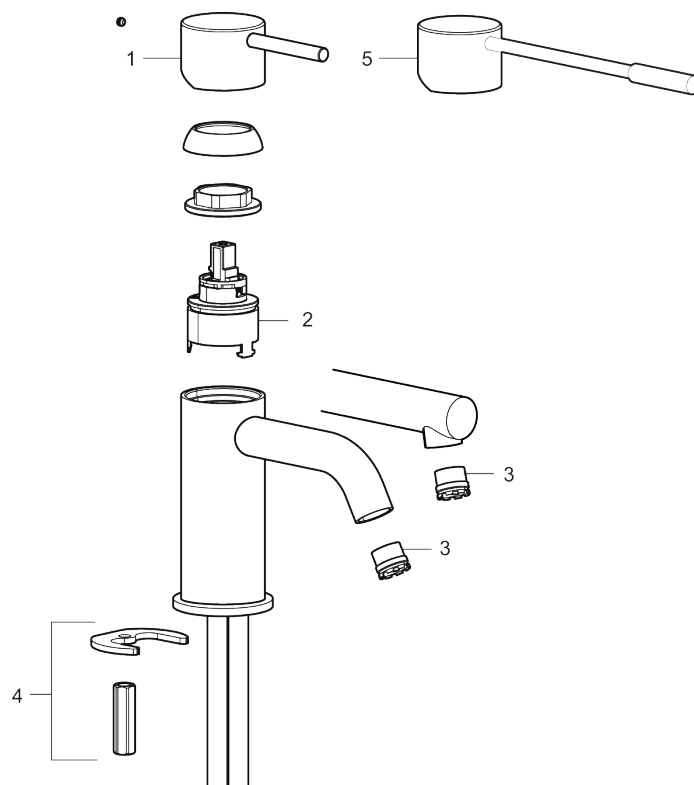

PRODUKTBESKRIVELSE

MORA INXX II sharp, medium

INXX II håndvaskarmatur findes i tre forskellige højder, hvor medium er et mellemhøjt armatur, der er tilpasset større håndvaske. I den moderne, holdbare overflader poleret messing og håndvaskarmaturets lige profil med lang tud og skrå studs – er INXX II sharp både smukt og behageligt i brug. Armaturet er testet og godkendt ud fra det gældende bygningsreglement og er energieffektivt, hvilket indebærer, at det giver et lavere vand- og energiforbrug uden at gå på kompromis med komforten. Bundventilen fås som tilbehør i samme overflader.

Om serien

INXX II er en elegant og tidløs serie i en palet af nøje udvalgte overflader. Kombinationen af høj kvalitet, stilfuldt design og vidunderlig komfort gør den til den ypperligste serie.

Artikel-nummer:
273013.60CA

VVS: 701496485

Reservedelsliste

NR.	ART.NO	WS	BESKRIVELSE
1	409701.AE		Greb, komplet, krom
1	409701.12AE		Greb, komplet, matsort
1	409701.22AE		Greb, komplet, mathvid