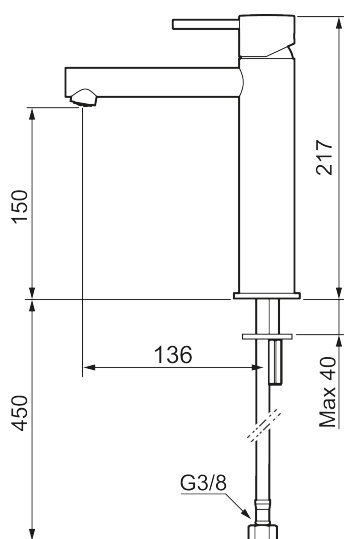

Unikke egenskaber

Tilbageløbssikring

MORA INXX II sharp, medium

INXX II håndvaskarmatur findes i tre forskellige højder, hvor medium er et mellemhøjt armatur, der er tilpasset større håndvaske. I den moderne, holdbare overflader poleret messing og håndvaskarmaturets lige profil med lang tud og skrå studs – er INXX II sharp både smukt og behageligt i brug. Armaturet er testet og godkendt ud fra det gældende bygningsreglement og er energieffektivt, hvilket indebærer, at det giver et lavere vand- og energiforbrug uden at gå på kompromis med komforten. Bundventilen fås som tilbehør i samme overflader.

Om serien

INXX II er en elegant og tidløs serie i en palet af nøje udvalgte overflader. Kombinationen af høj kvalitet, stilfuldt design og vidunderlig komfort gør den til den ypperligste serie.

Artikel-nummer: 273013.60CA VVS: 701496485 Flow 3 bar: 4,5 l/m
 Beskrivelse: Poleret messing PVD

- Til håndvask.
- 136 mm fremspring.
- Keramisk tætning.
- Indbygget temperatur- og flowbegrænser.
- Flexible tilslutningsslanger.
- Hulmål Ø34-37 mm.

PRODUKTBESKRIVELSE

MORA INXX II sharp, medium

INXX II håndvaskarmatur findes i tre forskellige højder, hvor medium er et mellemhøjt armatur, der er tilpasset større håndvaske. I den moderne, holdbare overflader poleret messing og håndvaskarmaturets lige profil med lang tud og skrå studs – er INXX II sharp både smukt og behageligt i brug. Armaturet er testet og godkendt ud fra det gældende bygningsreglement og er energieffektivt, hvilket indebærer, at det giver et lavere vand- og energiforbrug uden at gå på kompromis med komforten. Bundventilen fås som tilbehør i samme overflader.