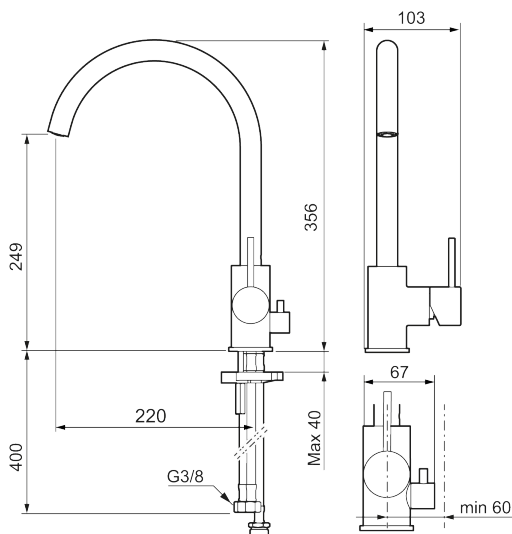

MORA INXX II soft keittiöhana pk-venttiilein

Kestävässä kromipintaisessa keittiön INXX II Soft - vedensekoittimessa on pehmeät linjat, ja se tuo keittiöön ylellisyyttä ja eleganssia. Vedensekoitin on testattu ja hyväksytty nykyisten rakennusmääräysten mukaisesti, ja se on energiatehokas, minkä ansiosta se vähentää veden- ja energiankulutusta mukavuudesta tinkimättä.

Tietoja mallistosta

INXX II on elegantti ja ajaton mallisto, jonka väripaletti on huolellisesti valittu. Se tarjoaa täydellisen yhdistelmän huippulaatua, hillittyä designia ja erinomaista käyttömukavuutta.

Tuote-nro: 272151.CA **LVI:** 6261273 **Flow 3 bar:** 6,0 l/m

Kuvaus: Kromattu

- Keraaminen säätökasetti: pitkä käyttöikä
- Lämpötilan- ja vesimäärän esisäätö
- Apk-venttiilein (vain kylmään veteen)
- Juoksuputken rajoitus valittavissa 60°, 85°, 110° tai 360°
- Joustavat Soft PEX®- liitosletkut 3/8" liitosmutterilla
- Asennusreikä Ø34-37 mm