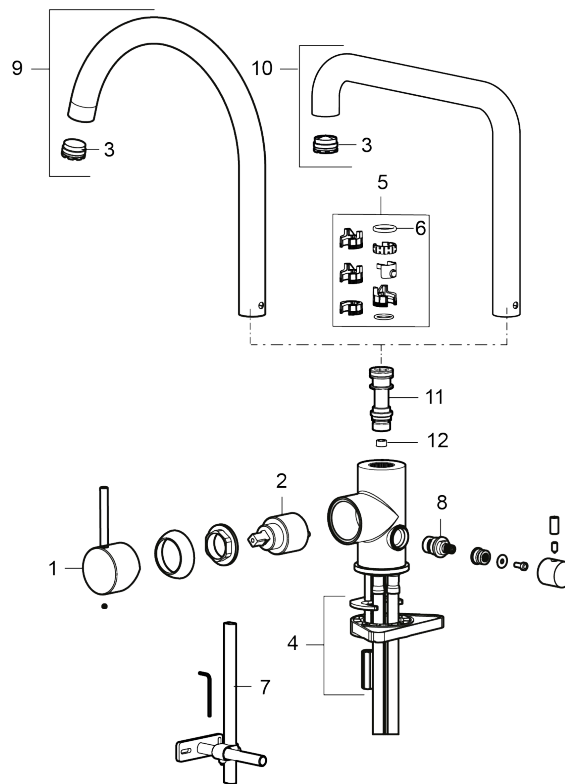

Tuote-nro: 272151.CA **LVI:** 6261273 **Flow 3 bar:** 6,0 l/m

Kuvaus: Kromattu

- Keraaminen säätökasetti: pitkä käyttöikä
- Lämpötilan- ja vesimäärän esisäätö
- Apk-venttiilein (vain kylmään veteen)
- Juoksuputken rajoitus valittavissa 60°, 85°, 110° tai 360°
- Joustavat Soft PEX®- liitosletkut 3/8" liitosmutterilla
- Asennusreikä Ø34-37 mm

Tuote-nro: 272151.CA

LVI: 6261273

Varaosalistaus

NRO.	MA-NRO	LVI	KUVAUS
1	409700.AE		Käyttövipu täydellinen, kromattu
1	409700.12AE		Käyttövipu täydellinen, mattamusta
1	409700.22AE		Käyttövipu täydellinen, mattavalkoinen
1	409700.44AE		Käyttövipu täydellinen, mattaharma
1	409700.60AE		Käyttövipu täydellinen, kiiltävä messinki PVD
1	409700.62AE		Käyttövipu täydellinen, harjattu messinki PVD
1	409700.76AE		Käyttövipu täydellinen, harjattu nikkeli

NRO.	MA-NRO	LM	KUVAUS
2	409702.AE	6430138	Keraaminen säätöosa
3	S600230	6561291	Poresuutin M21,5 uk., Z
4	S600055		Kiinnityssarja
5	209565.AE	6432273	Juoksuputken rajoitinsarja
6	708843.AE		O-rengas (15,54 x 2,62), 2 kpl
7	S600308	6561329	Vakautusosa
8	409707.AE	6432272	Pesukoneventtiin tomiosa huoltoavaimin
9	409712.AE		Juoksuputki, täydellinen, kromattu
9	409712.12AE		Juoksuputki, täydellinen, mattamusta
9	409712.22AE		Juoksuputki, täydellinen, mattavalkoinen
9	409712.44AE		Juoksuputki, täydellinen, mattaharma
9	409712.60AE		Juoksuputki, täydellinen, kiiltävä messinki PVD
9	409712.62AE		Juoksuputki, täydellinen, harjattu messinki PVD
9	409712.76AE		Juoksuputki, täydellinen, harjattu nikkeli
10	409713.AE		Juoksuputki, täydellinen, kromattu
10	409713.12AE		Juoksuputki, täydellinen, mattamusta
10	409713.22AE		Juoksuputki, täydellinen, mattavalkoinen
10	409713.44AE		Juoksuputki, täydellinen, mattaharma
10	409713.60AE		Juoksuputki, täydellinen, kiiltävä messinki PVD
10	409713.62AE		Juoksuputki, täydellinen, harjattu messinki PVD
10	409713.76AE		Juoksuputki, täydellinen, harjattu nikkeli
11	S600283		
12	S600362		
12	S600383		Virtausrajoitin 6 l/min (harmaa)