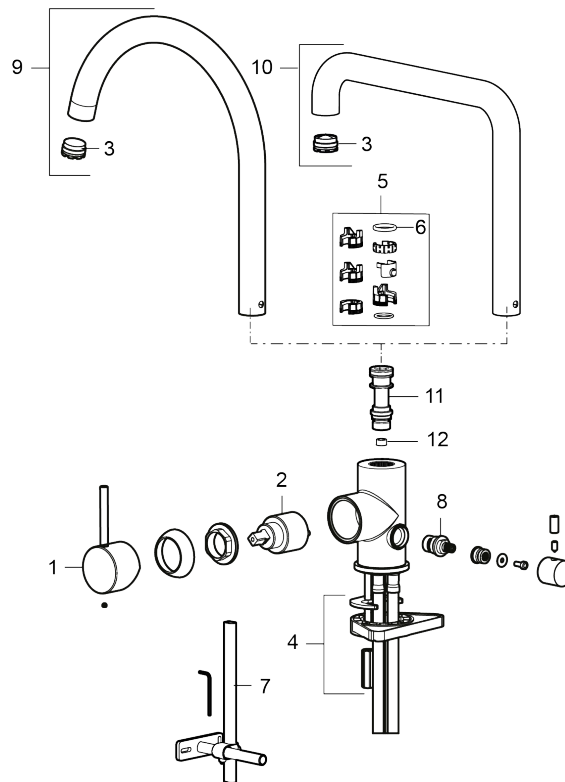

PRODUKTBESKRIVNING

MORA INXX II sharp

Med en holdbar matthvit nyanse og kjøkkenkranens sterke karakter tar INXX II sharp på en moderne og stilren måte en sentral plass på kjøkkenet. Blandebatteriet er testet og godkjent ut fra gjeldende byggeregler og det er energieffektivt, noe som innebærer at man får et lavere vann- og energiforbruk uten å gi avkall på komforten.

Om serien

INXX II er en elegant og tidløs serie i en palett av nøye utvalgte nyanser. Kombinasjonen av høy kvalitet, stilren design og herlig komfort gjør den til den ultimate serien.

Art.no.: 272071.22CA

NRF-nummer: 4290511

Reservedelsliste

NR.	ART. NO.	NRF-NUMMER	BESKRIVELSE
1	409700.AE	4295005	Spak, komplett, krom
1	409700.12AE	4294998	Spak, komplett, matt sort
1	409700.22AE	4294999	Spak, komplett, matt hvit
1	409700.44AE	4295001	Spak, komplett, matt grå
1	409700.60AE	4295002	Spak, komplett, polert messing PVD
1	409700.62AE	4295003	Spak, komplett, børstet messing PVD
1	409700.76AE	4295004	Spak, komplett, børstet nikkell