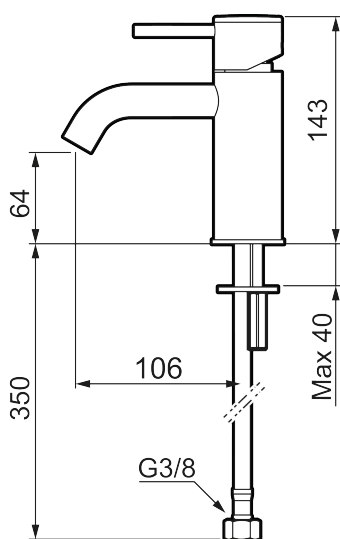

## MORA INXX II soft, small servantbatteri

INXX II servantkran finnes i tre ulike høyder der small er en lav kran som er tilpasset for mindre håndvask. Med en holdbar matthvit nyanse og servantkranens stilrene form, øker INXX II soft baderommets komfort og gir en følelse av kvalitet og eleganse. Blandebatteriet er testet og godkjent ut fra gjeldende byggeregler og det er energieffektivt, noe som innebærer at man får et lavere vann- og energiforbruk uten å gi avkall på komforten. Bunnventil finnes som tilbehør i samme nyanse.

### Om serien

INXX II er en elegant og tidløs serie i en palett av nøye utvalgte nyanser. Kombinasjonen av høy kvalitet, stilren design og herlig komfort gjør den til den ultimate serien.

Art.no.: 273001.22CA      NRF-nummer: 4290444      Flow 3 bar: 4,5 l/m  
 Utførende: Matt hvit

- Vannmengdebegrenser og temperatursperre
- Fleksible Soft PEX<sup>®</sup>-rør med 3/8" mutter