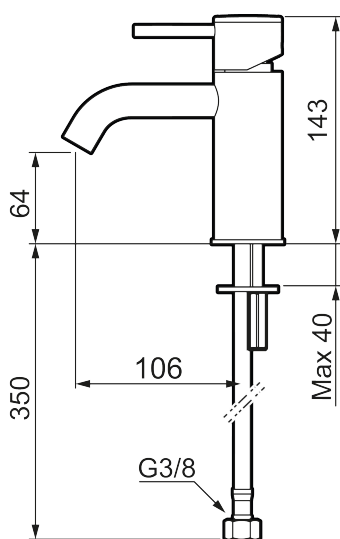

## MORA INXX II soft, small servantbatteri

INXX II servantkran finnes i tre ulike høyder der small er en lav kran som er tilpasset for mindre håndvask. Med den elegante holdbare nyansen børstet messing og servantkranens stilrene form, øker INXX II soft baderommets komfort og gir en følelse av kvalitet og eleganse. Blandebatteriet er testet og godkjent ut fra gjeldende byggeregler og det er energieffektivt, noe som innebærer at man får et lavere vann- og energiforbruk uten å gi avkall på komforten. Bunnventil finnes som tilbehør i samme nyanse.

### Om serien

INXX II er en elegant og tidløs serie i en palett av nøyte utvalgte nyanser. Kombinasjonen av høy kvalitet, stilren design og herlig komfort gjør den til den ultimate serien.

<b>Art.no.:</b>	<b>NRF-nummer:</b>	<b>Flow 3 bar:</b> 4,5
273001.62CA	4290447	l/m
<b>Utførende:</b> Børstet messing PVD		

- Vannmengdebegrenser og temperatursperre
- Fleksible Soft PEX®-rør med 3/8" mutter