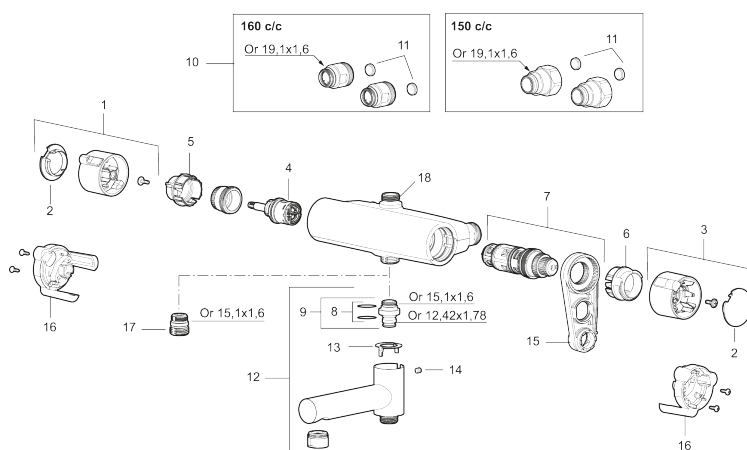

Art.nr: 331100 RSK: 8350302 Flöde 3 bar: 12,0 l/min

Utförande: Krom, 150 c/c, Eco Flow

Unika egenskaper

Skyddsmodul 

- OBS! 150 c/c
- Duschanslutning ned
- Temperatur- och tryckbalanserad duschblandare som reagerar snabbt på förändringar och ger en jämn duschtemperatur.
- Eco Flow
- Säkerhetsspärr 38 °C
- Eco funktion på flödesratten för vattenbesparing
- Återströmningsskydd enligt EU-standard SS-EN 1717, uppfyller även kraven med dubbla backventiler gällande återströmning enligt Säker Vatten § 5.3
- Lead Free (blyfri)
- Ljudklass 1
- Blandaren ingår i MMIX II duschpaket

Art.nr: 331100

RSK: 8350302

Reservdelslista

NR.	ART.NR	RSK	BESKRIVNING
1	S600191	8397017	Mängdvred, komplett, krom
2	S600192	8397019	Täcklock, krom, 2-pack
3	S600190	8397018	Temperaturvred, komplett, krom
4	S600020	8441462	Reversibelt överstycke 12 l/min, med serviceverktyg
4	S600269	8387232	Reversibelt överstycke 12 l/min
4	S600021	8441463	Reversibelt överstycke 22 l/min, med serviceverktyg
4	S600270	8387233	Reversibelt överstycke 22 l/min
5	S600086	8439710	Stoppring, för ett utlopp (ned eller upp)
6	S600087	8439711	Skållningsskyddsring, max 50 °C
6	S600026	8439708	Skållningsskyddsring, max 42 °C
6	S600365	8397058	Skållningsskyddsring, max 38°, svart
7	S600084	8439709	Termostatinsats, komplett med serviceverktyg
7	S600271	8397030	Termostatinsats, utan serviceverktyg
8	209519.AE	8938340	O-ringar
9	409366.AE		Nippel M18x1 (badkarsblandare)
10	409361.AE	8228492	Anslutningsnippel (160 c/c)

NR.	ART.NR	RSK	BESKRIVNING
11	409359.AA	8345172	Filtersats för anslutningskoppling, butiksförpackad
12	409356	8344853	Utloppspip för ombyggnad av duschblandare
13	38521000	8295345	Spärring
14	708655.AE	8295447	Låsskruv
15	S600298	3870203	Serviceverktyg
16	S600193	8397020	Care-vingar, svart, 2-pack
17	S600088	8439712	Nippel M18x1-G1/2 (duschblandare)
18	409365.AE	8187026	Utloppsnippel M18x1-G1/2