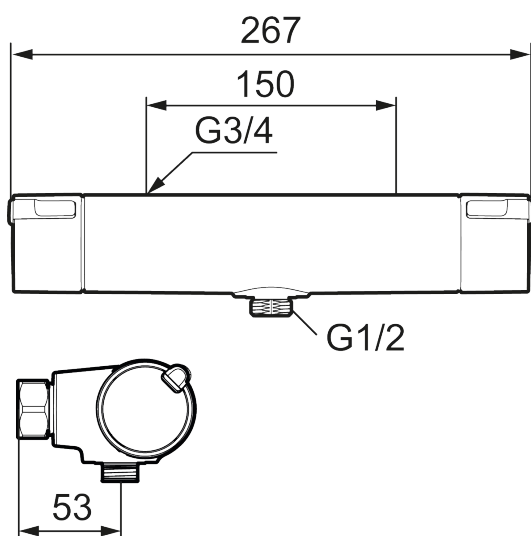

Art.nr: 331100 RSK: 8350302 Flöde 3 bar: 12,0 l/min

Utförande: Krom, 150 c/c, Eco Flow

Unika egenskaper

Skyddsmodul 

- OBS! 150 c/c
- Duschanslutning ned
- Temperatur- och tryckbalanserad duschblandare som reagerar snabbt på förändringar och ger en jämn duschtemperatur.
- Eco Flow
- Säkerhetsspärr 38 °C
- Eco funktion på flödesratten för vattenbesparing
- Återströmningsskydd enligt EU-standard SS-EN 1717, uppfyller även kraven med dubbla backventiler gällande återströmning enligt Säker Vatten § 5.3
- Lead Free (blyfri)
- Ljudklass 1
- Blandaren ingår i MMIX II duschpaket