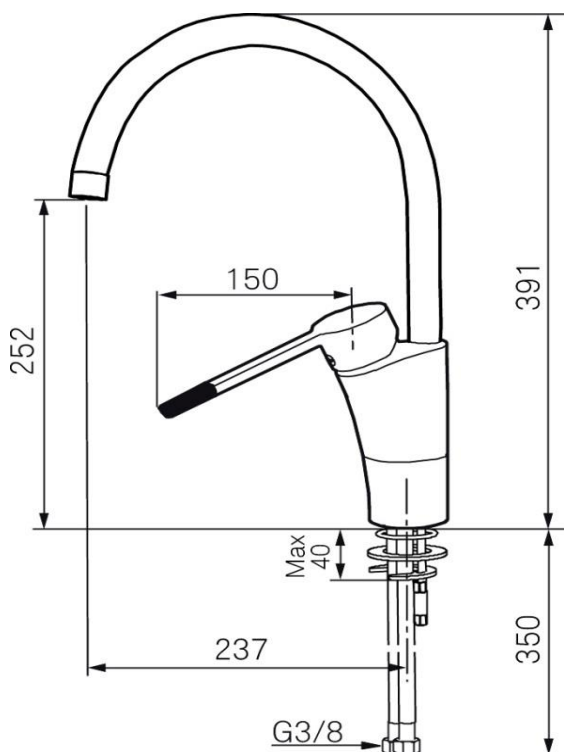

Rengjøring

Overflatebehandlingen bevares best ved rengjøring med myk klut og mild såpeoppløsning, etterskylling med rent vann og polering med tørr klut. Unngå bruk av kalkløsende, sure eller slipende skuremidler.

Kalkflekker fjernes ved å blande 4 deler lunkent vann med 1 del 12 % husholdningseddik og vaske blandebatteriet med en myk klut eller svamp. Skyll av med rent vann.

Smøring

Bruk bare silikonfett som er godkjent for næringsmidler.