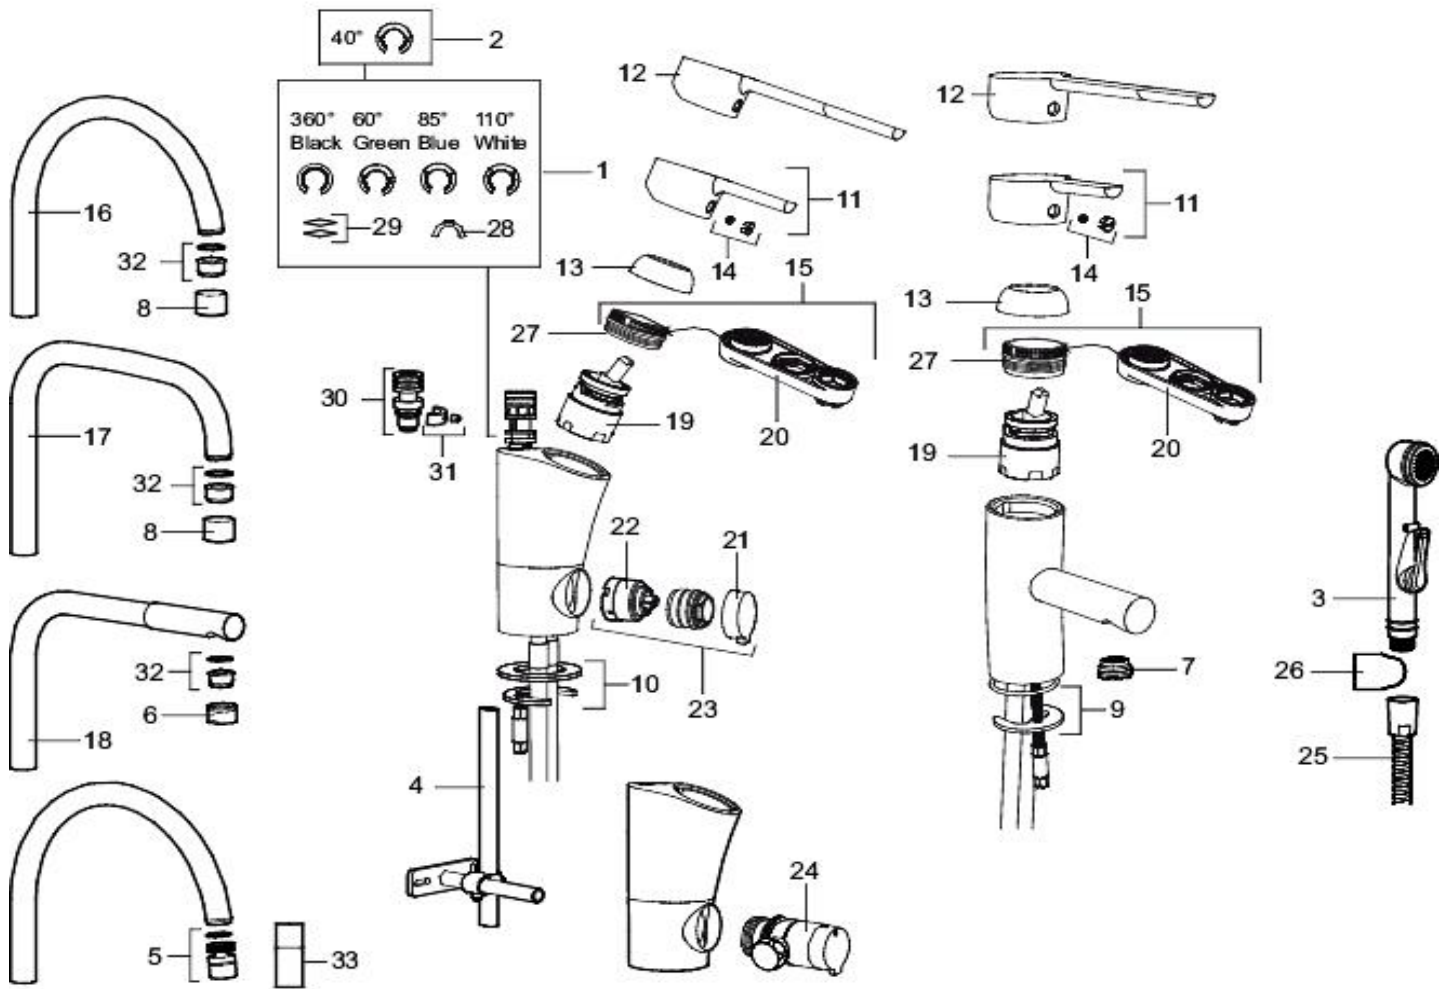

Bytte av innsats

Rengjøring av strålesamler

Sprengskisse

mora

Reservedelsliste

Nr	Utførelse	MA nr	NRF nr
1	Pakningssett med sperreringer	20 95 24.AE	429 41 11
2	Sperring 40°	20 95 43.AE	
3	Selvtengende hånddusj	30 92 76.AE	429 56 92
4	Stabiliseringssats	40 93 40.AE	
5	Leddbar strålesamler M22 innv. 7-9 l/min ved 3 bar	40 93 80.AE	
6	Hylse for strålesamler M24 utv., 15 mm	13 14 15.AE	
7	Strålesamler M21,5 utv., 7-9 l/min ved 3 bar	40 93 82.AE	
7	Strålesamler M21,5 utv., 5 l/min ved 2-6 bar	40 93 85.AE	
8	Hylse for strålesamler M22 innv.	13 14 10.AE	
9	Monteringstilbehør for servantbatterier	40 93 87.AE	429 41 18
10	Monteringstilbehør for kjøkkenbatteri	40 93 88.AE	429 41 19
11	Spak, komplett, krom	40 93 89.AE	429 41 21
12	Spak HC med ekstra lengde 150 mm	40 93 90.AE	429 42 06
13	Dekkhylse, krom	40 93 91.AE	429 41 22
14	Merkeplugg og skrue	40 93 92.AE	429 41 23
15	Innsatsmutter inkl serviceverktøy	40 93 93.AE	429 41 24
16	Utløpstut, K5-modell, krom	40 93 95.AE	429 41 25
17	Utløpstut, K7-modell, krom	40 93 96.AE	429 41 26
18	Utløpstut, K6-modell, krom	40 93 97.AE	429 41 27
19	Innsats ESS, inkl nøkkel	40 94 03.AE	
19	Innsats ESS, inkl nøkkel ,Turbo Jet	40 94 05.AE	
20	Serviceverktøy / nøkkel	89 10 96.AE	429 41 42
21	Vrider, krom (standard)	40 94 00.AE	429 41 28
21	Vrider HC, krom	40 94 27.AE	
22	Vaskemaskininnsats m/verktøy	20 95 04.AE	429 43 06
23	Avstengningsventil komplett, m/verktøy	40 91 04.AE	429 41 12
24	Ombyggningssett, Maskinuttak G1/2 over benk	40 93 99.AE	
25	Slange til hånddusj, 1,5 m	30 92 09.AE	
26	Hånddusjholder	13 07 32.AE	429 47 41
27	Innsatsmutter	43 90 60.AE	
28	Sperrebrikke, 2 pakk (sort/grå)	30 95 19.AE	
29	O-ring (15,54 x 2,62), 2 stk	70 88 43.AE	
30	Tutnippel for fast tut, komplett	10 90 16.AE	
31	Stoppskrue med sperresegment	13 95 95.AE	
32	Innsats strålesamler 7-9 l/min ved 3 bar	13 13 94.AE	
32	Innsats strålesamler 11-15 l/min ved 3 bar	13 14 00.AE	
32	Innsats strålesamler 8 l/min ved 2-6 bar	13 24 08.AE	
33	Leddbar strålesamler M22 innv. 7-9 l/min ved 3 bar	40 93 43.AE	429 02 47