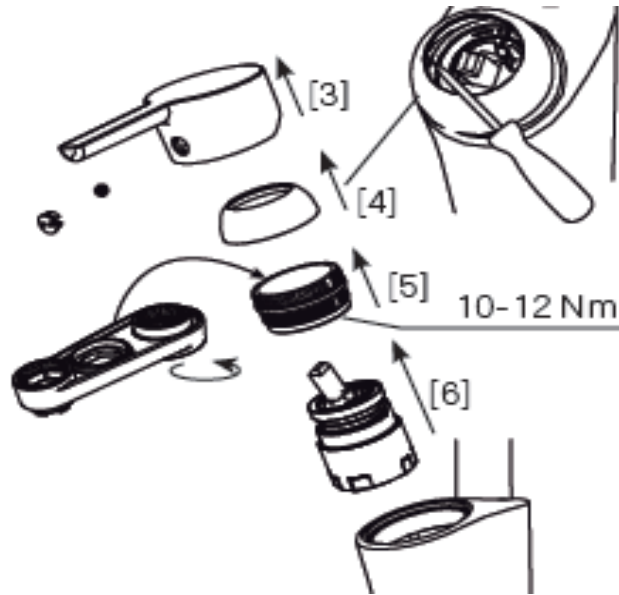

Bytte av innsats

Rengjøring av strålesamler