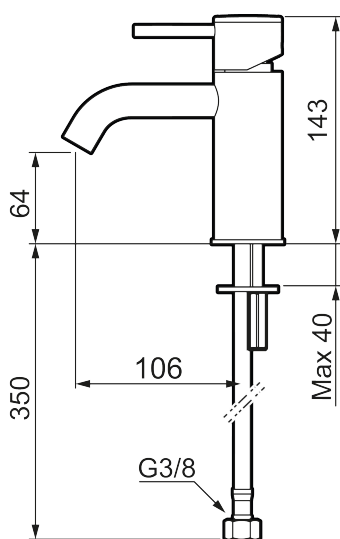

Unike funksjoner

Tilbakeslagssikring

MORA INXX II soft, small servantbatteri

INXX II servantkran finnes i tre ulike høyder der small er en lav kran som er tilpasset for mindre håndvask. Med en holdbar matthvit nyanse og servantkranens stilrene form, øker INXX II soft baderommets komfort og gir en følelse av kvalitet og eleganse. Blandebatteriet er testet og godkjent ut fra gjeldende byggeregler og det er energieffektivt, noe som innebærer at man får et lavere vann- og energiforbruk uten å gi avkall på komforten. Bunnventil finnes som tilbehør i samme nyanse.

- Vannmengdebegrenser og temperatursperre
- Fleksible Soft PEX[®]-rør med 3/8" mutter

PRODUKTBESKRIVNING

MORA INXX II soft, small servantbatteri

INXX II servantkran finnes i tre ulike høyder der small er en lav kran som er tilpasset for mindre håndvask. Med en holdbar matthvit nyanse og servantkranens stilrene form, øker INXX II soft baderommets komfort og gir en følelse av kvalitet og eleganse. Blandebatteriet er testet og godkjent ut fra gjeldende byggeregler og det er energieffektivt, noe som innebærer at man får et lavere vann- og energiforbruk uten å gi avkall på komforten. Bunnventil finnes som tilbehør i samme nyanse.

NR.	ART. NO.	NRF-NUMMER	BESKRIVELSE
1	409701.62AE	4295011	Spak, komplett, børstet messing PVD
2	409703.AE	4295014	Innsats
3	409706.AE	4295016	Strålesamler M16,5 utv., 5 l/min ved 2–6 bar
3	S600227		Strålesamler M16,5 utv., 3 l/min ved 2–6 bar
4	209518.AE	4294311	Festedetaljer, servantbatteri
5	409708.AE		Spak med ekstra lengde 172 mm, krom
5	409708.12AE		Spak med ekstra lengde 172 mm, matt sort
5	409708.22AE		Spak med ekstra lengde 172 mm, matt hvit
5	409708.44AE		Spak med ekstra lengde 172 mm, matt grå
5	409708.60AE		Spak med ekstra lengde 172 mm, polert messing PVD
5	409708.62AE		Spak med ekstra lengde 172 mm, børstet messing PVD