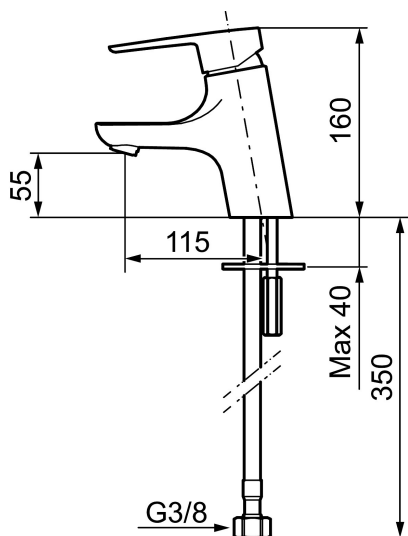

Unikke egenskaber

Tilbageløbssikring

Etgrebsarmatur, Mora Cera B5

Et badeværelse er et sted for afkobling, nydelse og nyttiggørelse, så fyld det med den rette stemning. Spar energi uden at anstrenge dig. Mora Cera fylder dit badeværelse med kvalitet på mange måder.

Artikel-nummer: 243001.CA **VVS:** 701493604 **Flow 3 bar:** 4,8 l/m

Beskrivelse: Krom, tilslutning G3/8

- Til håndvask.
- 115 mm fremspring.
- ESS (Energy Saving System)
- Soft Closing og keramisk kartusche.
- Indbygget temperatur- og flowbegrænser.
- Eco (Energi- og vandbesparende konstantvandstrømsperlator 5 l/min) ved 2-6 bar.
- Flexible tilslutningsslanger.
- Godkendt af Svenska Reumatikerförbundet.
- Hulmål Ø33,5-37 mm.
- **5 års trykgaranti.**