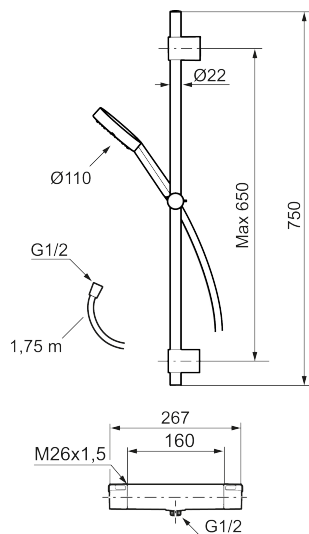

Unika egenskaper

Skyddsmodul **EB**