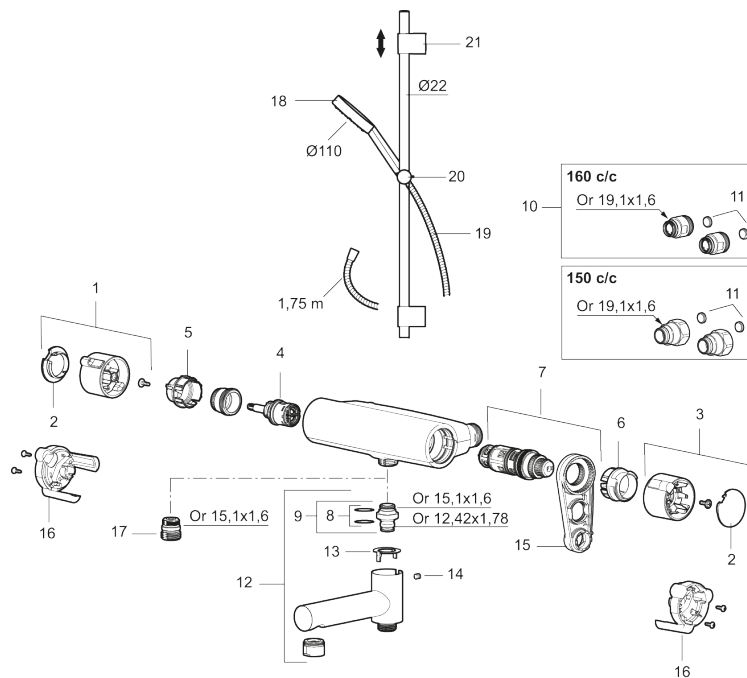

Art.nr: 331600 RSK: 8283429 Flöde 3 bar: 7,6 l/min

Utförande: Krom, 160 c/c

- Temperatur- och tryckbalanserad duschblandare som reagerar snabbt på förändringar och ger en jämn duschtemperatur
- Eco Flow
- Säkerhetsspärr 38 °C
- Eco funktion på flödesratten för vattenbesparing
- Återströmningsskydd enligt EU-standard SS-EN 1717, uppfyller även kraven med dubbla backventiler gällande återströmning enligt Säker Vatten § 5.3
- Duschstång med variabelt c/c-mått för befintliga skruvhål
- Handdusch med antikalksystemet "Easy-Clean"
- Metallomspunnen slang 1750 mm, PVC- och BPA-fri innerslang
- Lead free (blyfri)
- Ljudklass 1

Art.nr: 331600

RSK: 8283429

Reservdelista

NR.	ART.NR	RSK	BESKRIVNING
1	S600191	8397017	Mängdvred, komplett, krom
2	S600192	8397019	Täcklock, krom, 2-pack
3	S600190	8397018	Temperaturvred, komplett, krom
4	S600020	8441462	Reversibelt överstycke 12 l/min, med serviceverktyg
4	S600269	8387232	Reversibelt överstycke 12 l/min
4	S600021	8441463	Reversibelt överstycke 22 l/min, med serviceverktyg
4	S600270	8387233	Reversibelt överstycke 22 l/min
5	S600086	8439710	Stoppning, för ett utlopp (ned eller upp)
6	S600087	8439711	Skållningsskyddsring, max 50 °C
7	S600084	8439709	Termostatinsats, komplett med serviceverktyg
7	S600271	8397030	Termostatinsats, utan serviceverktyg
8	209519.AE	8938340	O-ringar
9	409366.AE		Nippel M18x1 (badkarsblandare)
10	409361.AE	8228492	Anslutningsnippel (160 c/c)

NR.	ART.NR	RSK	BESKRIVNING
11	409359.AA	8345172	Filtersats för anslutningskoppling, butiksförpackad
12	409356	8344853	Utloppspip för ombyggnad av duschblandare
13	38521000	8295345	Spärring
14	708655.AE	8295447	Låsskruv
15	S600298	3870203	Serviceverktyg
16	S600193	8397020	Care-vingar, svart, 2-pack
17	S600088	8439712	Nippel M18x1-G1/2 (duschblandare)
18	S600195	8233058	Handdusch, krom
19	S600109	8252036	Duschslang 1750 mm, krom
19	S600109.LD		Duschslang 1750 mm, krom, LEED/BREEAM-anpassad
20	S600246	8239619	Gliddel, krom
21	S600266	8239702	Väggfäste, krom, 2-pack