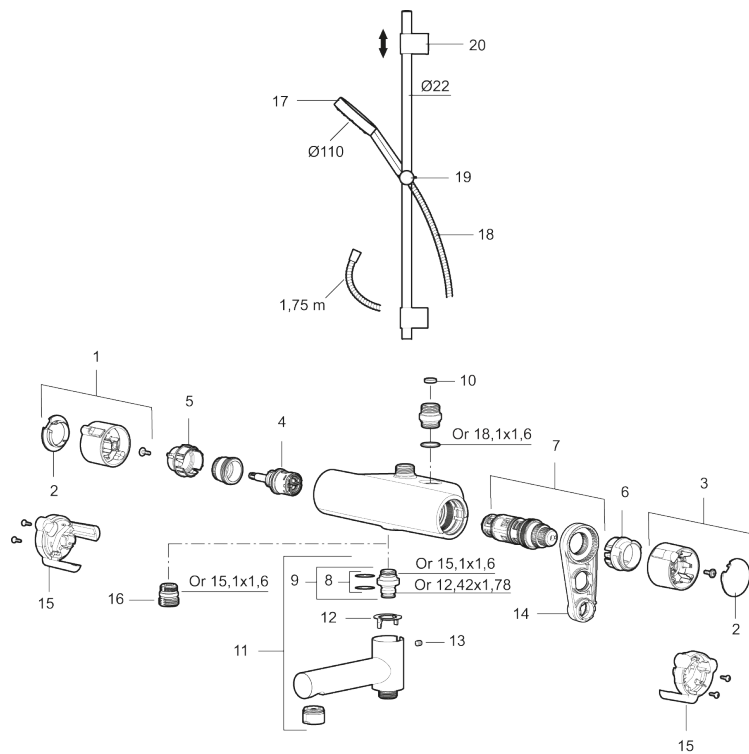

Art.nr: 334040 RSK: 8283444 Flöde 3 bar: 22,9 l/min

Utförande: Krom, 40 c/c, inlopp ned

- Temperatur- och tryckbalanserad badkarsblandare som reagerar snabbt på förändringar och ger en jämn duschtemperatur
- Utloppspip med inbyggd omkastare
- Säkerhetsspärr 38 °C
- Återströmningsskydd enligt EU-standard SS-EN 1717, uppfyller även kraven med dubbla backventiler gällande återströmning enligt Säker Vatten § 5.3
- Eco funktion på flödesratten för vattenbesparing
- OBS! Ej för genomgående rördragning "Vaska"
- Duschstång med variabelt c/c-mått för befintliga skruvhål
- Handdusch med antikalksystemet "Easy-Clean"
- Metallomspunnen slang 1750 mm, PVC- och BPA-fri innerslang
- Lead free (blyfri)
- Ljudklass 1

## Reservdelslista

NR.	ART.NR	RSK	BESKRIVNING
1	S600191	8397017	Mängdvred, komplett, krom
2	S600192	8397019	Täcklock, krom, 2-pack
3	S600190	8397018	Temperaturvred, komplett, krom
4	S600020	8441462	Reversibelt överstycke 12 l/min, med serviceverktyg
4	S600269	8387232	Reversibelt överstycke 12 l/min
4	S600021	8441463	Reversibelt överstycke 22 l/min, med serviceverktyg
4	S600270	8387233	Reversibelt överstycke 22 l/min
5	S600086	8439710	Stoppring, för ett utlopp (ned eller upp)
6	S600087	8439711	Skållningsskyddsring, max 50 °C
7	S600084	8439709	Termostatinsats, komplett med serviceverktyg
7	S600271	8397030	Termostatinsats, utan serviceverktyg
8	209519.AE	8938340	O-ringar

NR.	ART.NR	RSK	BESKRIVNING
9	409366.AE		Nippel M18x1 (badkarsblandare)
10	409359.AA	8345172	Filtersats för anslutningskoppling, butiksförpackad
11	409356	8344853	Utloppspip för ombyggnad av duschblandare
12	38521000	8295345	Spärring
13	708655.AE	8295447	Låsskruv
14	S600298	3870203	Serviceverktyg
15	S600193	8397020	Care-vingar, svart, 2-pack
16	S600088	8439712	Nippel M18x1-G1/2 (duschblandare)
17	S600195	8233058	Handdusch, krom
18	S600109	8252036	Duschslang, 1750 mm, krom
19	S600246	8239619	Gliddel, krom
20	S600266	8239702	Väggfäste, krom, 2-pack