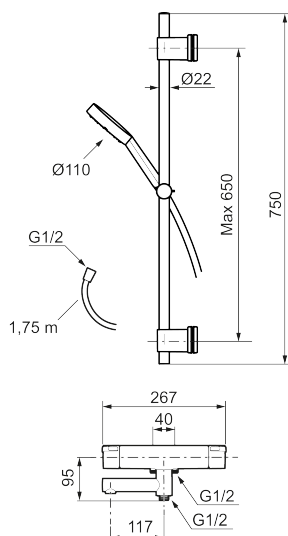

Unika egenskaper

Skyddsmodul