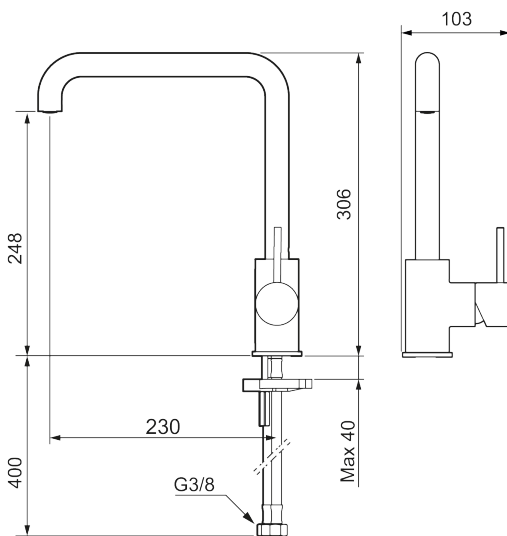

Unike funksjoner

Tilbakeslagssikring 

- Vannmengdebegrenser og temperatursperre
- Svingbar tut sperre 60°, 85°, 110° eller 360°
- Fleksible Soft PEX®-rør med 3/8" mutter
- For hull i benk Ø34-37 mm

PRODUKTBESKRIVNING