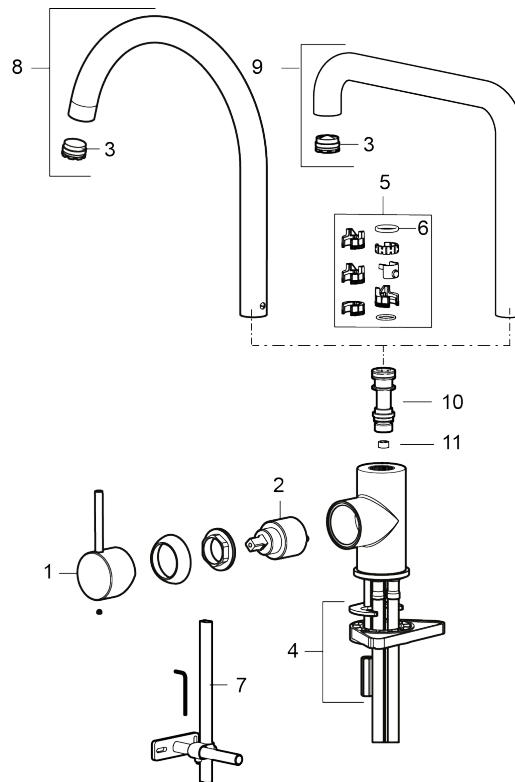

Unike funksjoner

Tilbakeslagssikring 

- Vannmengdebegrenser og temperatursperre
- Svingbar tut sperre 60°, 85°, 110° eller 360°
- Fleksible Soft PEX®-rør med 3/8" mutter
- For hull i benk Ø34-37 mm

PRODUKTBESKRIVNING

NRF-nummer: 4290504

Reservedelsliste

NR.	ART. NO.	NRF-NUMMER	BESKRIVELSE
1	409700.AE	4295005	Spak, komplett, krom
1	409700.12AE	4294998	Spak, komplett, matt sort
1	409700.22AE	4294999	Spak, komplett, matt hvit
1	409700.44AE	4295001	Spak, komplett, matt grå
1	409700.60AE	4295002	Spak, komplett, polert messing PVD
1	409700.62AE	4295003	Spak, komplett, børstet messing PVD
1	409700.76AE	4295004	Spak, komplett, børstet nikkel

NR.	ART. NO.	NRF-NUMMER	BESKRIVELSE
2	409702.AE	4295013	Innsats
3	S600230		Strålesamler M21,5 utv., Z
4	S600055		Monteringstilbehør
5	209565.AE		Låsesett for tut
6	708843.AE		O-ring (15,54 x 2,62), 2 stk
7	S600308		Stabiliseringsatts
8	409712.AE		Utløpstut, krom
8	409712.12AE		Utløpstut, matt sort
8	409712.22AE		Utløpstut, matt hvit
8	409712.44AE		Utløpstut, matt grå
8	409712.60AE		Utløpstut, polert messing PVD
8	409712.62AE		Utløpstut, børstet messing PVD
8	409712.76AE		Utløpstut, børstet nikkel
9	409713.AE		Utløpstut, krom
9	409713.12AE		Utløpstut, matt sort
9	409713.22AE		Utløpstut, matt hvit
9	409713.44AE		Utløpstut, matt grå
9	409713.60AE		Utløpstut, polert messing PVD
9	409713.62AE		Utløpstut, børstet messing PVD
9	409713.76AE		Utløpstut, børstet nikkel
10	S600283		
11	S600362		Strømningsbegrenser LD3 (rosa)
11	S600383		Strømningsbegrenser 6 l/min (grå)