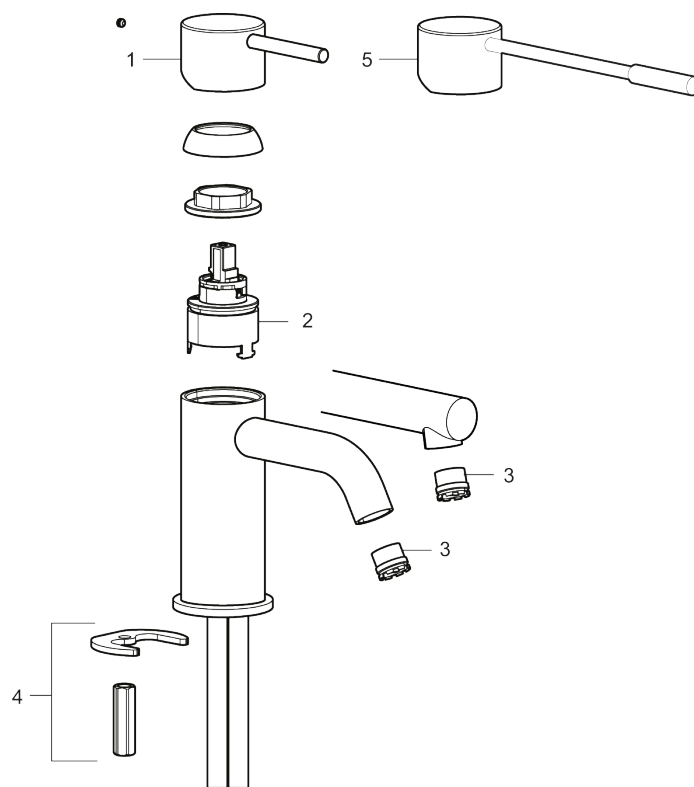

PRODUKTBESKRIVNING

MORA INXX II soft, high servantbatteri

INXX II servantkran finnes i tre ulike høyder der high er en høy kran tilpasset for en skålformet benkmontert vask. Med den elegante holdbare nyansen børstet messing og servantkranens stilrene form, øker INXX II soft baderommets komfort og gir en følelse av kvalitet og eleganse. Blandebatteriet er testet og godkjent ut fra gjeldende byggeregler og det er energieffektivt, noe som innebærer at man får et lavere vann- og energiforbruk uten å gi avkall på komforten. Bunnventil finnes som tilbehør i samme nyanse.

Om serien

INXX II er en elegant og tidløs serie i en palett av nøye utvalgte nyanser. Kombinasjonen av høy kvalitet, stilren design og herlig komfort gjør den til den ultimate serien.

Art.no.: 273021.62CA

NRF-nummer: 4290474

Reservedelsliste

NR.	ART. NO.	NRF-NUMMER	BESKRIVELSE
1	409701.AE	4295012	Spak, komplett, krom
1	409701.12AE	4295006	Spak, komplett, matt sort
1	409701.22AE	4295007	Spak, komplett, matt hvit
1	409701.44AE	4295008	Spak, komplett, matt grå