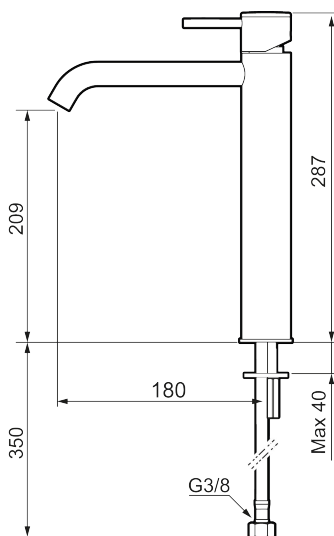

## MORA INXX II soft, high servantbatteri

INXX II servantkran finnes i tre ulike høyder der high er en høy kran tilpasset for en skålformet benkmontert vask. Med den elegante holdbare nyansen børstet messing og servantkranens stilrene form, øker INXX II soft baderommets komfort og gir en følelse av kvalitet og eleganse. Blandebatteriet er testet og godkjent ut fra gjeldende byggeregler og det er energieffektivt, noe som innebærer at man får et lavere vann- og energiforbruk uten å gi avkall på komforten. Bunnventil finnes som tilbehør i samme nyanse.

- Vannmengdebegrenser og temperatursperre
- Fleksible Soft PEX®-rør med 3/8" mutter

PRODUKTBESKRIVNING