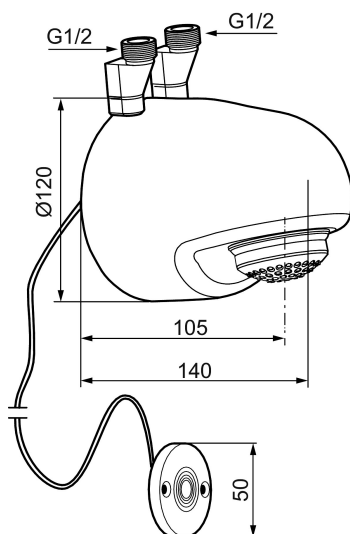

Unika egenskaper

MORA tronic compact termostat, batteridrift

Art.nr: 720256 RSK: 8553619

Utförande: Krom, batteridrift, 9 st 9V batteri (ingår), exklusive fästplatta

- Ersatt av FM Mattsson RSK 832 02 31 (FMM 9517-6000)
- Med legionellagenomspolning, tillåter manuell genomspolning med hetvatten, mot legionella
- BATTERIDRIFT, 1 st 9V batteri (ingår)
- Magnetventil, termostat och elektronik integrerat i duschhuvudet
- Med programmerbar touchknapp
- Duschstrålen kan vinklas +/- 5°
- Ställbar temperatur
- Anslutning uppåt för cu-rör 12-15 mm
- Flödesbegränsare 9 l/min vid 3bar

PRODUKTBeskrivning

MORA tronic compact termostat, batteridrift

Art.nr: 720256

RSK: 8553619

Reservdelslista

NR.	ART.NR	RSK	BESKRIVNING
	729425.AE		Filtersats
	729427.AE		Väggfäste, PEX 16
	729507.AE		Flödesbegränsare, konstantflöde 6 liter/min.
1	S600134	8221876	Batterisats, 9V
2	729292.AE	8553193	Anslutningskabel för nät drift
3	729431.AE	8126226	Magnetventil, 9V
4	708042.AE	8345107	Termostatinsats
4	38147000	8221811	Termostatinsats, för legionellagenomspolning
5	729303.AE	8126215	Duschsil
6	729392.AE		Flödesbegränsare, 9 l/min
7	729435.AE	8126224	Tryckknapp, 9V
8	729426.AE		O-ring sats
9	729437.AE	8126230	Reservdelskit (tryckknapp, batterisats, magnetventil och övergång gml till ny)
10	729389.AE		Duschsil, komplett