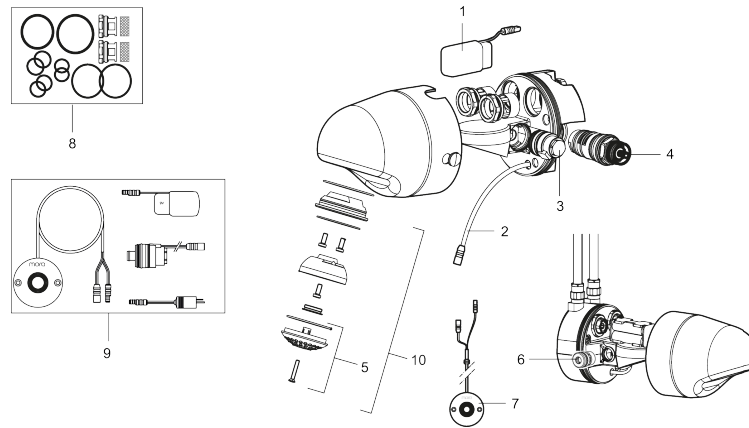

Unika egenskaper

MORA tronic compact termostat, batteridrift

Art.nr: 720256 RSK: 8553619

Utförande: Krom, batteridrift, 9 st 9V batteri (ingår), exklusive fästplatta

- Ersatt av FM Mattsson RSK 832 02 31 (FMM 9517-6000)
- Med legionellagenomspolning, tillåter manuell genomspolning med hetvatten, mot legionella
- BATTERIDRIFT, 1 st 9V batteri (ingår)
- Magnetventil, termostat och elektronik integrerat i duschhuvudet
- Med programmerbar touchknapp
- Duschstrålen kan vinklas +/- 5°
- Ställbar temperatur
- Anslutning uppåt för cu-rör 12-15 mm
- Flödesbegränsare 9 l/min vid 3bar

PRODUKTBeskrivning

MORA tronic compact termostat, batteridrift

Art.nr: 720256

RSK: 8553619

Reservdelslista

NR.	ART.NR	RSK	BESKRIVNING
	729425.AE		Filtersats
	729427.AE		Väggfäste, PEX 16
	729507.AE		Flödesbegränsare, konstantflöde 6 liter/min.
1	S600134	8221876	Batterisats, 9V
2	729292.AE	8553193	Anslutningskabel för nät drift
3	729431.AE	8126226	Magnetventil, 9V
4	708042.AE	8345107	Termostatinsats
4	38147000	8221811	Termostatinsats, för legionellagenomspolning
5	729303.AE	8126215	Duschsil
6	729392.AE		Flödesbegränsare, 9 l/min
7	729435.AE	8126224	Tryckknapp, 9V
8	729426.AE		O-ring sats
9	729437.AE	8126230	Reservdelskit (tryckknapp, batterisats, magnetventil och övergång gml till ny)
10	729389.AE		Duschsil, komplett