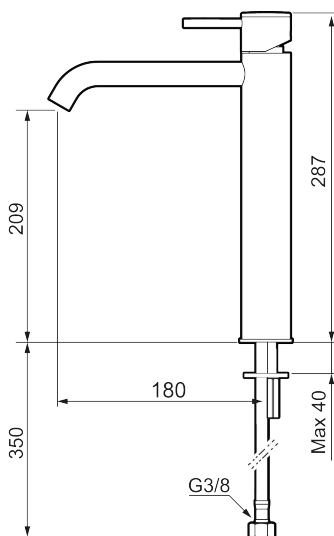

Unika egenskaper

Skyddsmodul 

INXX II soft, high tvättställsblandare

INXX II tvättställsblandare finns i tre olika höjder där high är en hög blandare anpassad för en skålformad bänkmonterad ho. Med en tålig mattvit nyans och tvättställsblandarens stilrena form, höjer INXX II soft badrummets komfort och ger en känsla av kvalitet och elegans. Blandaren är testad och godkänd utifrån de byggregler som finns och är energieffektiv, vilket innebär att den ger en lägre vatten- och energiförbrukning utan att ge avkall på komforten. Bottenventil finns som tillbehör i samma nyans.

Om serien

INXX II är en elegant och tidlös serie i en palett av noga utvalda nyanser. Kombinationen av hög kvalitet, sober design och skön komfort gör den till den ultimata serien.

Art.nr: 273021.22CA RSK: 8278279 Flöde 3 bar: 4,5 l/min

Utförande: Mattvit

- Keramisk tätning
- Omställbar flödesbegränsning och temperaturspär
- Flexibla anslutningsrör i metallomspunnen Soft PEX[®], lekande G3/8
- Hålmått Ø34-37 mm