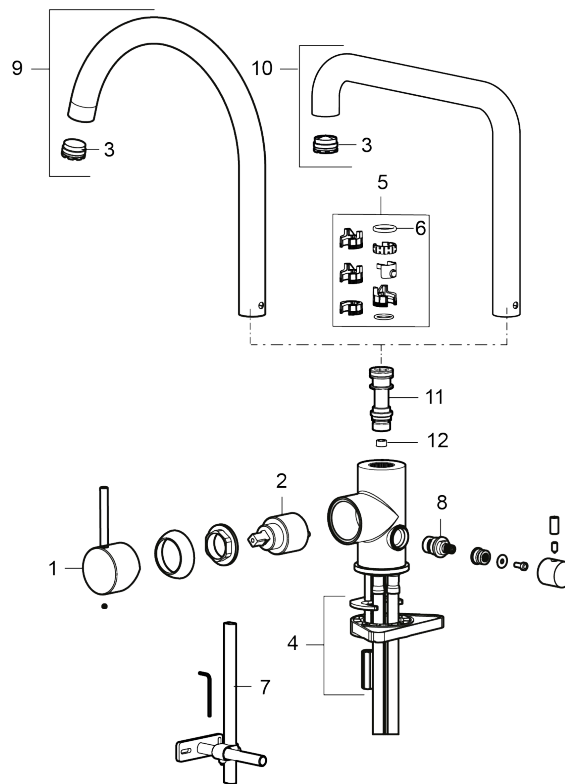

Tuote-nro: 272151.12CA **LVI:** 6261270 **Flow 3 bar:** 6,0 l/m

Kuvaus: Mattamusta

- Keraaminen säätökasetti: pitkä käyttöikä
- Lämpötilan- ja vesimäärän esisäätö
- Apk-venttiilein (vain kylmään veteen)
- Juoksuputken rajoitus valittavissa 60°, 85°, 110° tai 360°
- Joustavat Soft PEX®- liitosletkut 3/8" liitosmutterilla
- Asennusreikä Ø34-37 mm

Tuote-nro: 272151.12CA

LVI: 6261270

Varaosalistaus

NRO.	MA-NRO	LVI	KUVAUS
1	409700.AE		Käyttövipu täydellinen, kromattu
1	409700.12AE		Käyttövipu täydellinen, mattamusta
1	409700.22AE		Käyttövipu täydellinen, mattavalkoinen
1	409700.44AE		Käyttövipu täydellinen, mattaharma
1	409700.60AE		Käyttövipu täydellinen, kiiltävä messinki PVD
1	409700.62AE		Käyttövipu täydellinen, harjattu messinki PVD
1	409700.76AE		Käyttövipu täydellinen, harjattu nikkeli

NRO.	MA-NRO	LM	KUVAUS
2	409702.AE	6430138	Keraaminen säätöosa
3	S600230	6561291	Poresuutin M21,5 uk., Z
4	S600055		Kiinnityssarja
5	209565.AE	6432273	Juoksuputken rajoitinsarja
6	708843.AE		O-rengas (15,54 x 2,62), 2 kpl
7	S600308	6561329	Vakautusosa
8	409707.AE	6432272	Pesukoneventtiin tomiosa huoltoavaimin
9	409712.AE		Juoksuputki, täydellinen, kromattu
9	409712.12AE		Juoksuputki, täydellinen, mattamusta
9	409712.22AE		Juoksuputki, täydellinen, mattavalkoinen
9	409712.44AE		Juoksuputki, täydellinen, mattaharma
9	409712.60AE		Juoksuputki, täydellinen, kiiltävä messinki PVD
9	409712.62AE		Juoksuputki, täydellinen, harjattu messinki PVD
9	409712.76AE		Juoksuputki, täydellinen, harjattu nikkeli
10	409713.AE		Juoksuputki, täydellinen, kromattu
10	409713.12AE		Juoksuputki, täydellinen, mattamusta
10	409713.22AE		Juoksuputki, täydellinen, mattavalkoinen
10	409713.44AE		Juoksuputki, täydellinen, mattaharma
10	409713.60AE		Juoksuputki, täydellinen, kiiltävä messinki PVD
10	409713.62AE		Juoksuputki, täydellinen, harjattu messinki PVD
10	409713.76AE		Juoksuputki, täydellinen, harjattu nikkeli
11	S600283		
12	S600362		
12	S600383		Virtausrajoitin 6 l/min (harmaa)