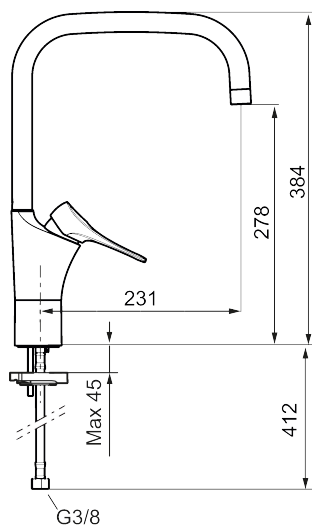

Ainutlaatuiset ominaisuudet

9000XE keittiöhana pk-venttiilein

Tuote-nro: 86120010 **LVI:** 6258347 **Flow 3 bar:** 6,0 l/m

Kuvaus: Kromattu, integroidulla elektronisella pesukoneventtiilillä

- Keraaminen säätökasetti: pitkä käyttöikä ja pehmeä sulkeutuminen, joka estää paineiskut ja putkien paukkumiset.
- Cold start-energiansäästötoiminto
- Juoksuputken rajoitus valittavissa 60°, 85°, 110° tai 360°
- Integroidulla elektronisella pesukoneventtiilillä, automaattinen sammutus 4 tai 12 tunnin kuluttua
- Joustavat Soft PEX® -liitosletkut G3/8" liitinmutterein
- Lämpötilan esisäätö
- Lead Free, lyijyttömät materiaalit
- Ääniluokka 1
- Asennusreikä: Ø34-37 mm

NRO.	MA-NRO	LM	KUVAUS
8	S600098	6430150	Säätöosa työkaluin, keittiöhanalle
8	S600209	6430163	Säätöosa, ilman huoltotyökalua, keittiöhanalle
8	S600100	6430151	Säätöosa työkaluin, keittiöhanalle (LEED) ja pesuallashanoille
8	S600099	6430152	Säätöosa, ilman huoltotyökalua, keittiöhanalle (LEED) ja pesuallashanoille
9	58641000	6432125	Juoksuputken rajoitinsarja tiivistein
10	37801550		O-rengas (15,54 x 2,62), 2 kpl
11	S600159		Kiinnityssarja, keittiöhanat
12	S600175		Care käyttövipu täydellinen
13	S600106		Care vipuosa
14	S600308	6561329	Vakautusosa
15	S600185	6432274	Muuntaja 12V
16	S600184	6261297	