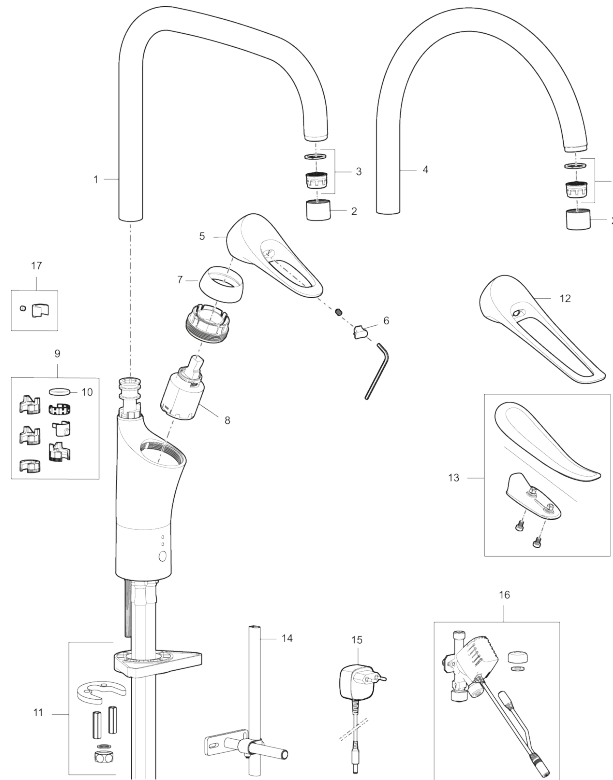

9000XE keittiöhana pk-venttiilein

Tuote-nro: 86120010

LVI: 6258347

Varaosalistaus

NRO.	MA-NRO	LVI	KUVAUS
1	S600103		U-juoksuputki, kromattu
1	S600103.75		U-juoksuputki, harjattu kromi
2	S600155		Poresuuttimen hylsy M22 sisä, kromattu
2	S600155.75		Poresuuttimen hylsy M22 sisä, harjattu kromi
3	29102910	6561145	Poresuuttimen sisäosa, 5–6,5 l/min 300 kPa
3	29100500	6561147	Poresuuttimen sisäosa, 5 l/min 200–600 kPa
3	S600072		Poresuuttimen sisäosa, 3 l/min 200–600 kPa
4	S600102		C-juoksuputki, kromattu
4	S600102.75		C-juoksuputki, harjattu kromi
5	S600096		Käyttövipu täydellinen, kromattu
5	S600096.75		Käyttövipu täydellinen, harjattu kromi
6	S600097		Merkinasta
7	S600101		Peiterengas, kromattu
7	S600101.75		Peiterengas, harjattu kromi