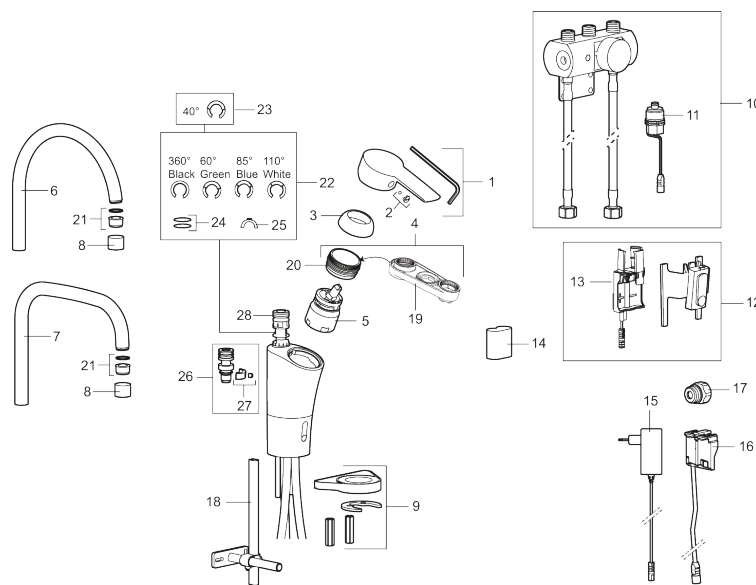

PRODUKTBESKRIVELSE

MORA CERA duo

Mora Cera Duo er en kombination af et sædvanligt køkkenarmatur og et sensorstyret armatur.

Grebet fungerer som på et almindeligt armatur. Men med sensorfunktionen opnås en berøringfri start af armaturet, når man holder hånden foran sensoren.

Duo funktionen starter, når hånden føres foran sensoren, hygiejnisk og brugervenligt.

Spulet fortsætter i 8 sekunder men stoppes når man fjerner hånden.

Man kan vælge om man ønsker 4, 8 eller 12 sek. spuletid. Rengøringsmode - sensoren kan nemt deaktiveres i 5 minutter ved rengøring.

Hvis man "ufrivilligt" forstyrres af sensoraktivering, kan man skifte program der giver en kortere detektionsafstand hvilket betyder, at man skal tættere på sensoren for at tænde vandet.

Temperaturen på vandet fra sensorstyringen reguleres med et greb under bordpladen.

Artikel-nummer: 242102

VVS: 705891104

Reservedelsliste

NR.	ART.NO	VVS	BESKRIVELSE
1	409600.AE		Grebet, komplet
2	409392.AE	745148403	Farvebrik og skrue til greb
3	409391.AE	745148402	Dækhætte
4	409393.AE	745148404	Låsemøtrik til keramisk indsats, inkl. værktøj
5	S600273	745136006	Keramisk patron med værktøj, koldstart