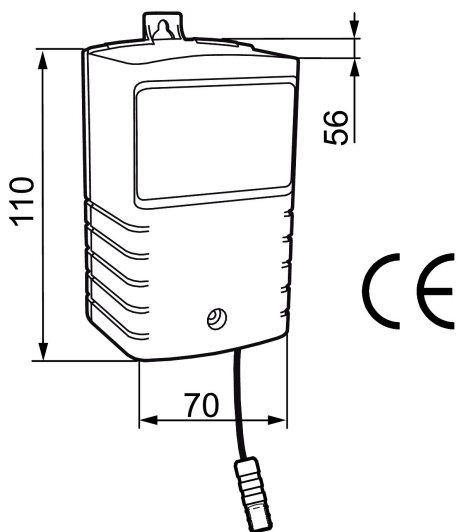

Unike funksjoner

Transformator

Art.no.: 729475 NRF-nummer: 4294004

Utførende:

- For Mora MMIX Tronic og Mora Cera Duo
- Kapslingsklasse: IP45
- 12V DC
- 7W
- Driftstemperatur: 0-40 °C
- For fast installasjon, krever elektriker
- Anslutning til AC-adapter 729478.AE
- Ledningslengde: 50 cm
- Maks kabellengde, 100m $\geq 0,5 \text{ mm}^2$
- Forsyner maks 10 stk tappesteder