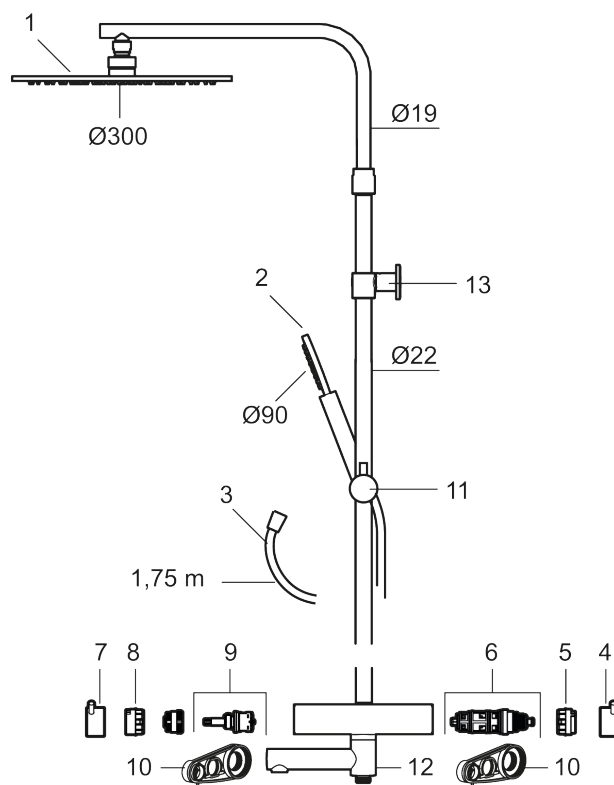

## Reservedelsliste

NR.	ART. NO.	NRF-NUMMER	BESKRIVELSE
1	S600291		Dusjkopp Ø300 mm m/kuleledd, krom
1	S600291.12		Dusjkopp Ø300 mm m/kuleledd, matt sort
1	S600291.60		Dusjkopp Ø300 mm m/kuleledd, polert messing PVD
1	S600291.62		Dusjkopp Ø300 mm m/kuleledd, børstet messing PVD