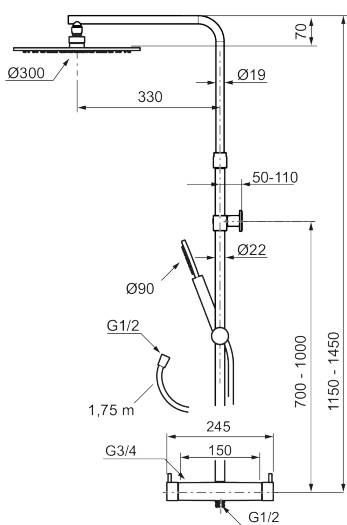

MORA INXX II shower system kit (inkl. dekkskiver)

Med en krommet holdbar nyanse forener INXX II klassisk design med høy ytelse og tilbyr en jevn temperatur, høy komfort og et sterkt vern mot skålding. Takdusjens store, tynne taksil gjør at dusjen passer like bra i et baderom med sterk karakter og effektfulle former som i et stilrent baderom skapt for avkoblende stunder. Blandebatteriet er testet og godkjent ut fra gjeldende byggeregler og det er energieffektivt, noe som innebærer at man får et lavere vann- og energiforbruk uten å gi avkall på komforten. INXX II er serien som tilbyr en vannopplevelse i verdensklasse.

Om serien

INXX II er en elegant og tidløs serie i en palett av nøyte utvalgte nyanser. Kombinasjonen av høy kvalitet, stilren design og herlig komfort gjør den til den ultimate serien.

Art.no.: 271955 NRF-nummer: 1510254 Flow 3 bar: 7,6 l/m

Utførende: Krom, inkl. 2 x dekkskiver

- Sikkerhetsbatteri med takdusj
- Trykk- og termostatstyrt
- Eco mengdeknapp
- Sperreknapp v/38°C
- Med keramisk reversibel overdel
- Med tilbakeslagsventiler etter standard EN 1717
- Med antikalksystem "Easy Clean"
- Metallslange 1,75 m, PVC/BPA-fri innerslange
- Med teleskopfunksjon, justerbar i høyden
- Veggfeste fritt justerbart i høyderetning, 700–1000 fra tilkobling og 50-100 mm fra vegg, 2x20 mm distanser medfølger, med veggfeste, skult rørskjøt