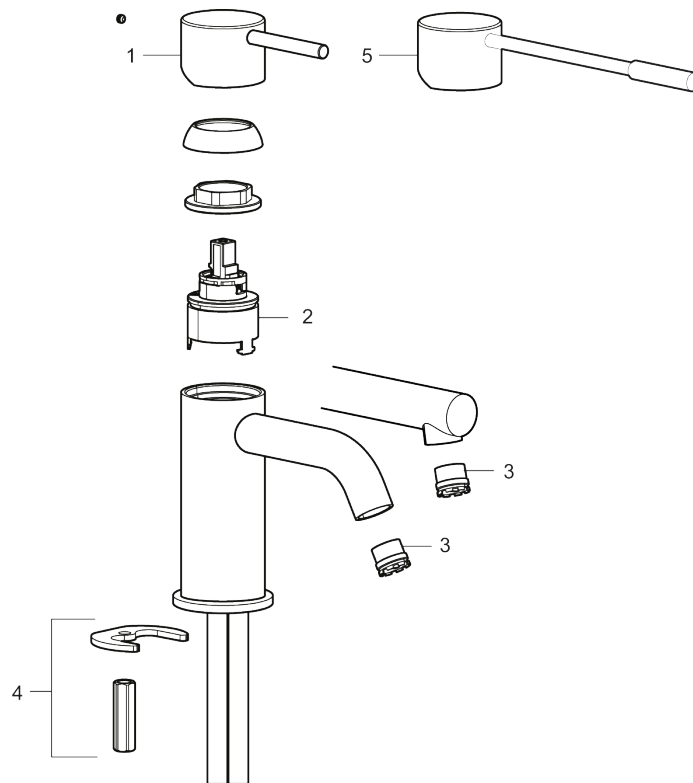

PRODUKTBESKRIVNING

MORA INXX II soft, high servantbatteri

INXX II servantkran finnes i tre ulike høyder der high er en høy kran tilpasset for en skålformet benkmontert vask. Med en holdbar mattgrå nyanse og servantkranens stilrene form, øker INXX II soft baderommets komfort og gir en følelse av kvalitet og eleganse. Blandebatteriet er testet og godkjent ut fra gjeldende byggeregler og det er energieffektivt, noe som innebærer at man får et lavere vann- og energiforbruk uten å gi avkall på komforten. Bunnventil finnes som tilbehør i samme nyanse.

Om serien

INXX II er en elegant og tidløs serie i en palett av nøye utvalgte nyanser. Kombinasjonen av høy kvalitet, stilren design og herlig komfort gjør den til den ultimate serien.

Art.no.: 273021.44CA

NRF-nummer: 4290472

Reservedelsliste

NR.	ART. NO.	NRF-NUMMER	BESKRIVELSE
1	409701.AE	4295012	Spak, komplett, krom
1	409701.12AE	4295006	Spak, komplett, matt sort
1	409701.22AE	4295007	Spak, komplett, matt hvit
1	409701.44AE	4295008	Spak, komplett, matt grå
1	409701.60AE	4295009	Spak, komplett, polert messing PVD