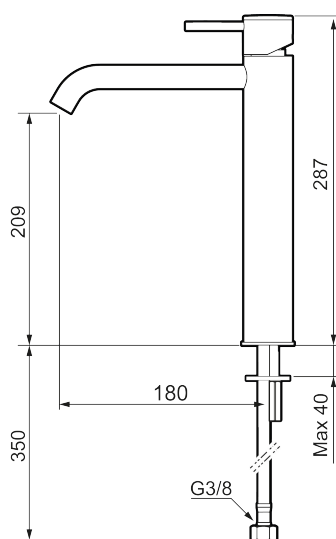

## MORA INXX II soft, high servantbatteri

INXX II servantkran finnes i tre ulike høyder der high er en høy kran tilpasset for en skålformet benkmontert vask. Med en holdbar mattgrå nyanse og servantkranens stilrene form, øker INXX II soft baderommets komfort og gir en følelse av kvalitet og eleganse. Blandebatteriet er testet og godkjent ut fra gjeldende byggeregler og det er energieffektivt, noe som innebærer at man får et lavere vann- og energiforbruk uten å gi avkall på komforten. Bunnventil finnes som tilbehør i samme nyanse.

- Vannmengdebegrenser og temperatursperre
- Fleksible Soft PEX®-rør med 3/8" mutter

PRODUKTBESKRIVNING