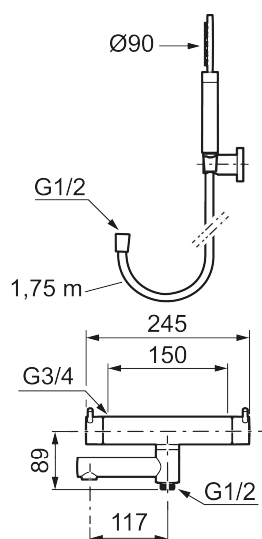

### Tilbakeslagssikring

- Med hånddusj, hånddusjholder og metallslange 1,75 m, PVC/BPA-fri innerslange
- Trykk- og termostatstyrt
- Svingbar utløpstut som vender kar/dusj
- Med reversibel overdel
- Sperreknapp 38°C
- Eco mengdeknapp
- Med tilbakeslagsventiler etter standard EN 1717
- OBS! Dekkskiver og anslutningskupper bestilles separat