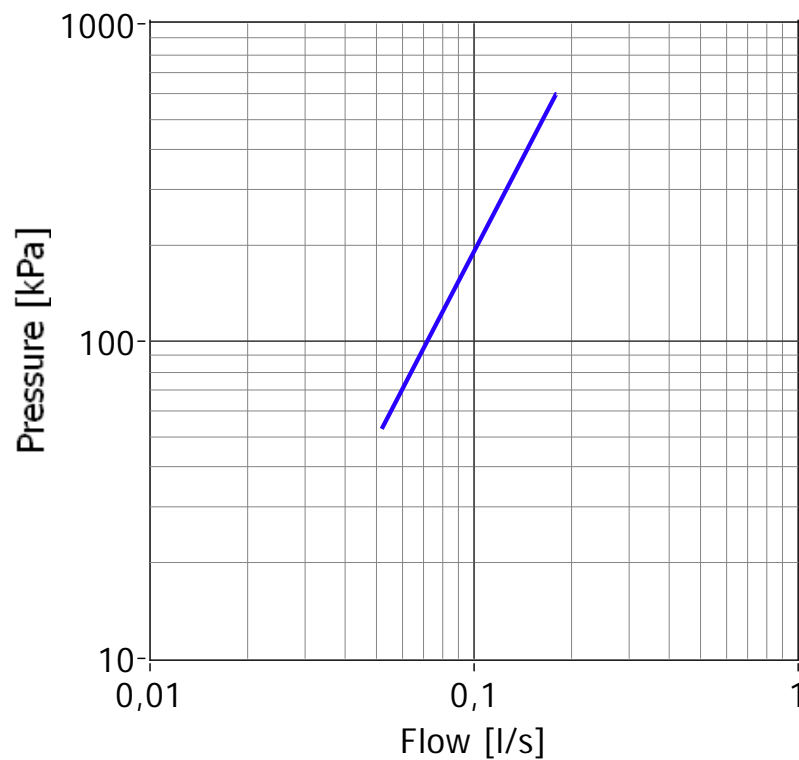

Ettgrepp kök, Strålsamlare klass Z
Kallstartsfunktion

2011-08-17 13:04, (ProvID:110817-12), 1G/Uttag 6

Pressure drop graph

Table

WP [kPa]	Pressure [kPa]	Flow [l/s]	Flow [l/m]
50	53	0,052	3,1
100	101	0,072	4,3
200	202	0,103	6,2
300	301	0,126	7,5
400	401	0,146	8,7
500	498	0,163	9,8
600	601	0,179	10,7