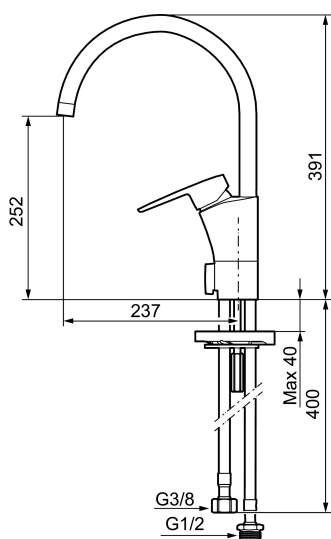

Unika egenskaper

Skyddsmodul 

CERA K5 köksblandare

Mora Cera - ett självklart val om du söker en produkt som är robust, energieffektiv och med många smarta funktioner. Design och funktion är utformad så att kranen är extra användarvänlig, den passar därför hela familjen. Inbyggda energisparfunktioner som sparar vatten och energi ger positiva effekter på både miljö och plånbok.

Art.nr: 242151 RSK: 8318199 Flöde 3 bar: 7,9 l/min

Utförande: Krom, ansl. lekande G3/8

- ESS (energisparsystem)
- Mjukstängning med keramisk tätning
- Omställbar flödesbegränsning och temperaturspär
- Eco (energi- och vattenbesparande strålsamlare)
- Flexibla anslutningsrör i metallomspunnen Soft PEX®
- Svängbar pip 60°, 85°, 110° eller 360° (spärsegment medföljer för 60° och 110°)
- Med diskmaskinsavstängning. Omställbar mellan KV och VV, inställd på KV
- Hålmått Ø34-37 mm