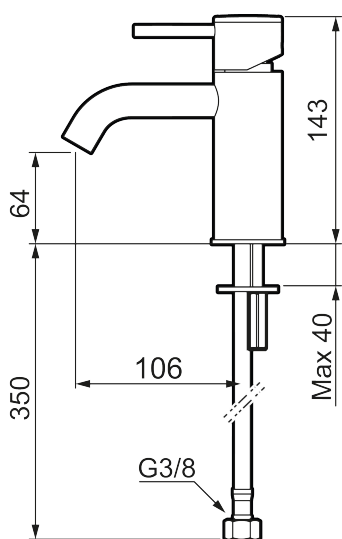

Unike funksjoner

Tilbakeslagssikring

MORA INXX II soft, small servantbatteri

INXX II servantkran finnes i tre ulike høyder der small er en lav kran som er tilpasset for mindre håndvask. Med den elegante holdbare nyansen børstet messing og servantkranens stilrene form, øker INXX II soft baderommets komfort og gir en følelse av kvalitet og eleganse. Blandebatteriet er testet og godkjent ut fra gjeldende byggeregler og det er energieffektivt, noe som innebærer at man får et lavere vann- og energiforbruk uten å gi avkall på komforten. Bunnventil finnes som tilbehør i samme nyanse.

- Vannmengdebegrenser og temperatursperre
- Fleksible Soft PEX®-rør med 3/8" mutter

PRODUKTBESKRIVNING

MORA INXX II soft, small
servantbatteri

INXX II servantkran finnes i tre ulike høyder der small er en lav kran som er tilpasset for mindre håndvask. Med den elegante holdbare nyansen børstet messing og servantkranens stilrene form, øker INXX II soft baderommets komfort og gir en følelse av kvalitet og eleganse. Blandebatteriet er testet og godkjent ut fra gjeldende byggeregler og det er energieffektivt, noe som innebærer at man får et lavere vann- og energiforbruk uten å gi avkall på komforten. Bunnventil finnes som tilbehør i samme nyanse.

NR.	ART. NO.	NRF-NUMMER	BESKRIVELSE
1	409701.60AE	4295009	Spak, komplett, polert messing PVD
1	409701.62AE	4295011	Spak, komplett, børstet messing PVD
2	409703.AE	4295014	Innsats
3	409706.AE	4295016	Strålesamler M16,5 utv., 5 l/min ved 2–6 bar
3	S600227		Strålesamler M16,5 utv., 3 l/min ved 2–6 bar
4	209518.AE	4294311	Festedetaljer, servantbatteri
5	409708.AE		Spak med ekstra lengde 172 mm, krom
5	409708.12AE		Spak med ekstra lengde 172 mm, matt sort
5	409708.22AE		Spak med ekstra lengde 172 mm, matt hvit
5	409708.44AE		Spak med ekstra lengde 172 mm, matt grå
5	409708.60AE		Spak med ekstra lengde 172 mm, polert messing PVD
5	409708.62AE		Spak med ekstra lengde 172 mm, børstet messing PVD