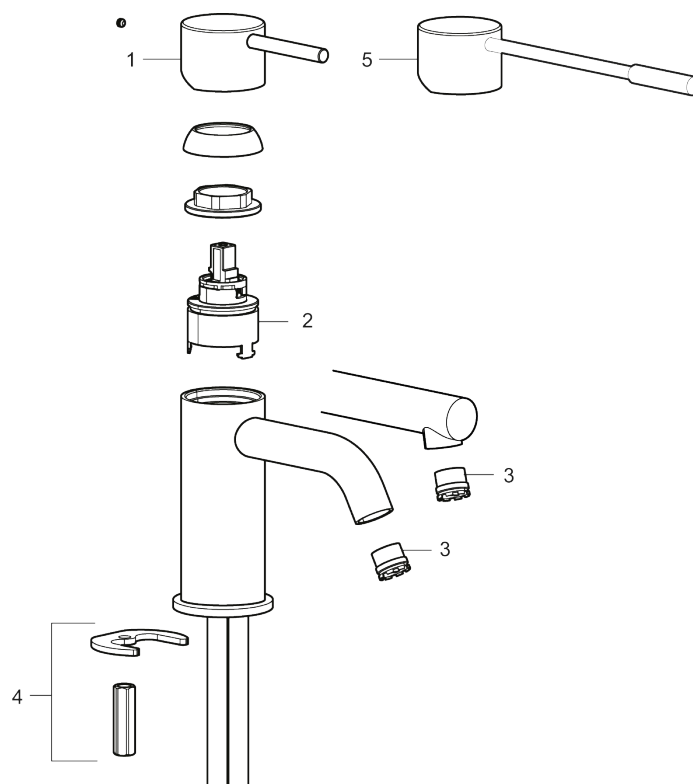

PRODUKTBESKRIVNING

MORA INXX II soft, small
servantbatteri

INXX II servantkran finnes i tre ulike høyder der small er en lav kran som er tilpasset for mindre håndvask. Med den elegante holdbare nyansen børstet messing og servantkranens stilrene form, øker INXX II soft baderommets komfort og gir en følelse av kvalitet og eleganse. Blandebatteriet er testet og godkjent ut fra gjeldende byggeregler og det er energieffektivt, noe som innebærer at man får et lavere vann- og energiforbruk uten å gi avkall på komforten. Bunnventil finnes som tilbehør i samme nyanse.

Om serien

INXX II er en elegant og tidløs serie i en palett av nøye utvalgte nyanser. Kombinasjonen av høy kvalitet, stilren design og herlig komfort gjør den til den ultimate serien.

Art.no.: 273001.62CA

NRF-nummer: 4290447

Reservedelsliste

NR.	ART. NO.	NRF-NUMMER	BESKRIVELSE
1	409701.AE	4295012	Spak, komplett, krom
1	409701.12AE	4295006	Spak, komplett, matt sort
1	409701.22AE	4295007	Spak, komplett, matt hvit
1	409701.44AE	4295008	Spak, komplett, matt grå