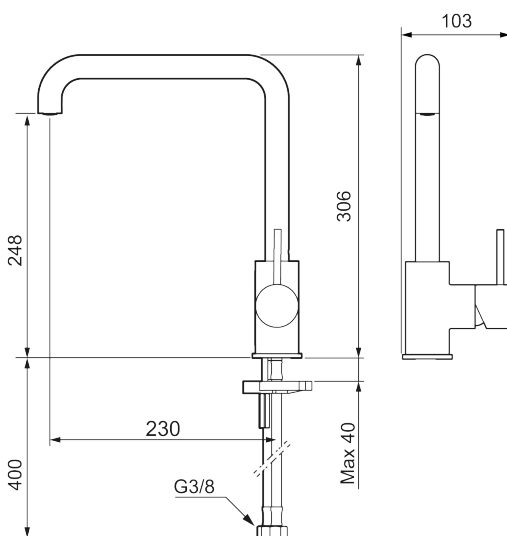

Om serien

INXX II er en elegant og tidløs serie i en palet af nøje udvalgte overflader. Kombinationen af høj kvalitet, stilfuldt design og vidunderlig komfort gør den til den ypperligste serie.

Artikel-nummer:	VVS:	Flow 3 bar: 6,0
272051.60CA	705905485	l/m
Beskrivelse: Poleret messing PVD		

Unikke egenskaber

Tilbageløbssikring 

- Til køkkenvask.
- ESS (Energy Saving System).
- Med høj svingtud 60°, 85°, 110° eller 360°.
- 230 mm fremspring.
- Keramisk kartusche.
- Indbygget temperatur- og flowbegrænser.
- Flexible tilslutningsslanger.
- Hulmål Ø34-37 mm