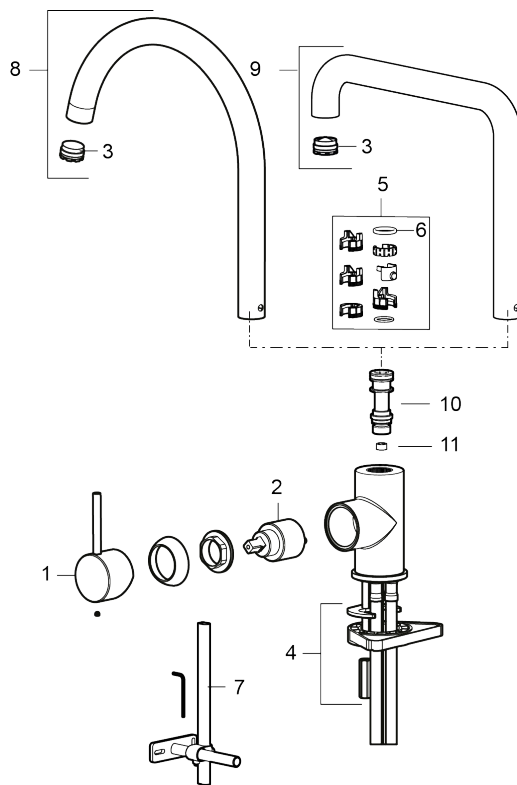

Unikke egenskaber

Tilbageløbssikring 

- Til køkkenvask.
- ESS (Energy Saving System).
- Med høj svingtud 60°, 85°, 110° eller 360°.
- 230 mm fremspring.
- Keramisk kartusche.
- Indbygget temperatur- og flowbegrænser.
- Flexible tilslutningsslanger.
- Hulmål Ø34-37 mm

PRODUKTBESKRIVELSE

MORA INXX II sharp

I den moderne, holdbare overflader poleret messing og køkkenarmaturets stærke karakter indtager INXX II sharp på moderne og stilren vis en central plads i køkkenet. Armaturet er testet og godkendt ud fra det gældende bygningsreglement og er energieffektivt, hvilket indebærer, at det giver et lavere vand- og energiforbrug uden at gå på kompromis med komforten.

VVS: 705905485

Reservedelsliste

NR.	ART.NO	VVS	BESKRIVELSE
1	409700.AE		Greb komplet, krom
1	409700.12AE		Greb komplet, matsort
1	409700.22AE		Greb komplet, mathvid
1	409700.44AE		Greb komplet, matgrå
1	409700.60AE		Greb komplet, poleret messing PVD
1	409700.62AE		Greb komplet, børstet messing PVD

NR.	ART.NO	WS	BESKRIVELSE
1	409700.76AE		Greb komplet, børstet nikkel
2	409702.AE		Keramisk indstats
3	S600230		Strålsamler M21,5 udv., Z
4	S600055		Bespændingssæt
5	209565.AE		Svingbegrænser
6	708843.AE		O-ring (15,54 x 2,62), 2 stk.
7	S600308	709058100	Stabiliseringsæt
8	409712.AE		Svingtud, krom
8	409712.12AE		Svingtud, matsort
8	409712.22AE		Svingtud, mathvid
8	409712.44AE		Svingtud, matgrå
8	409712.60AE		Svingtud, poleret messing PVD
8	409712.62AE		Svingtud, børstet messing PVD
8	409712.76AE		Svingtud, børstet nikkel
9	409713.AE		Svingtud, krom
9	409713.12AE		Svingtud, matsort
9	409713.22AE		Svingtud, mathvid
9	409713.44AE		Svingtud, matgrå
9	409713.60AE		Svingtud, poleret messing PVD
9	409713.62AE		Svingtud, børstet messing PVD
9	409713.76AE		Svingtud, børstet nikkel
10	S600283		
11	S600362		Flowbegrænser til LD3 (rosa)
11	S600383		Flowbegrænser 6 l/min (grå)