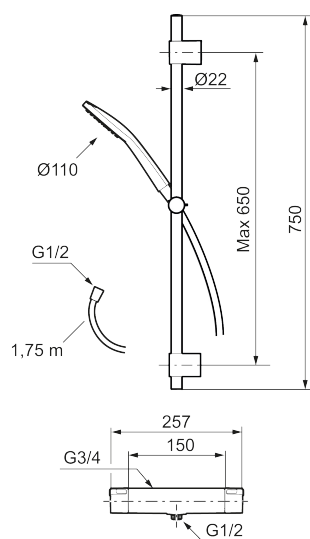

Unike funksjoner

Tilbakeslagssikring