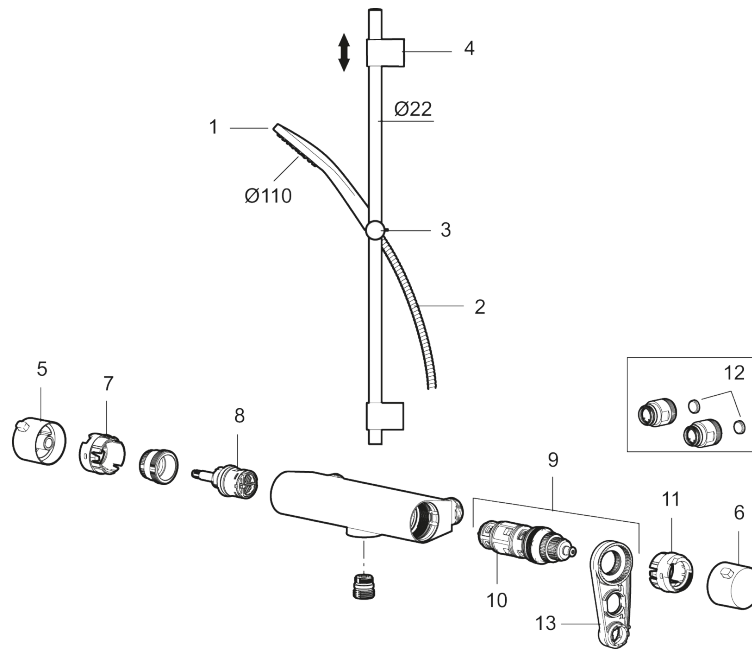

PRODUKTBESKRIVNING

MORA LYNX shower kit

Stilrent dusjpakke med tidløs design, høy ytelse og trendy krommet eller matt sort overflate. Smelter naturlig inn i ditt interiør og er veldig praktisk i bruk.

Art.no.: 341500.12

NRF-nummer: 1385608

Reservedelsliste

NR.	ART. NO.	NRF-NUMMER	BESKRIVELSE
1	S600238		Hånddusj, krom
1	S600238.12		Hånddusj, matt sort
2	S600109	4304992	Dusjslange, 1,75 m, krom
2	S600109.LD		Dusjslange, 1,75 m, krom, LEED/BREEAM-tilpasset
2	S600109.12		Dusjslange 1,75 m, matt sort
2	S600109.12LD		Dusjslange 1,75 m, matt sort, LEED/BREEAM-tilpasset
3	S600246		Hånddusjholder/glider Ø22, krom
3	S600246.12		Hånddusjholder/glider Ø22, matt sort
4	S600266	8239702	Dusjrørklammer, krom, 2 stk
4	S600266.12	8239703	Dusjrørklammer, krom, 2 stk
5	S600237		Avstengningsratt, krom
5	S600237.12		Avstengningsratt, matt sort
6	S600236		Temperaturratt, krom
6	S600236.12		Temperaturratt, matt sort
7	S600024	4294997	Stoppring for mengderatt
8	S600020	4294993	Reversibel kranoverdel 12 l/min, inkl. verktøy