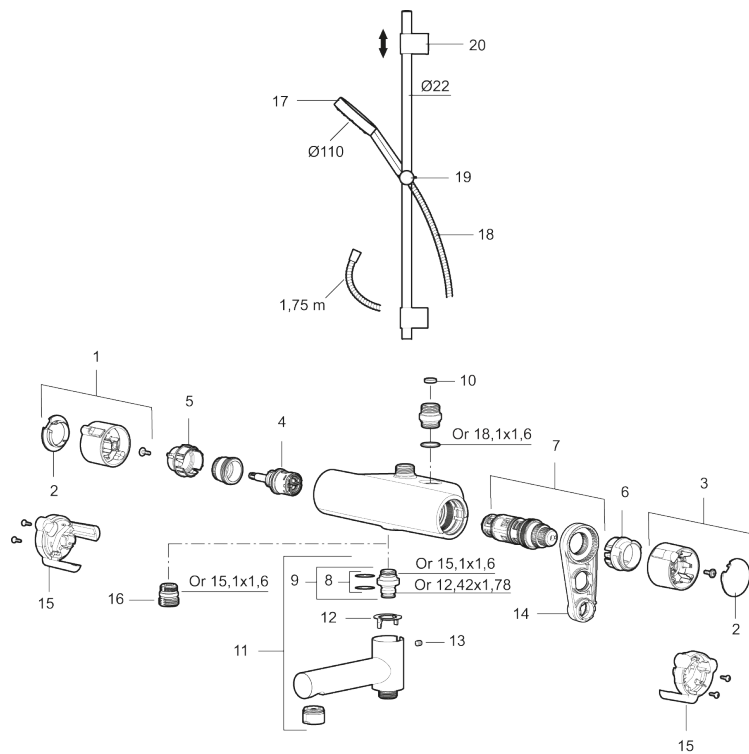

Art.nr: 334025 RSK: 8283440 Flöde 3 bar: 7,6 l/min

Utförande: Krom, 40 c/c, inlopp upp

- Temperatur- och tryckbalanserad duschblandare som reagerar snabbt på förändringar och ger en jämn duschtemperatur
- Eco Flow
- Säkerhetsspärr 38 °C
- Eco funktion på flödesratten för vattenbesparing
- Återströmningsskydd enligt EU-standard SS-EN 1717, uppfyller även kraven med dubbla backventiler gällande återströmning enligt Säker Vatten § 5.3
- OBS! Ej för genomgående rördragning "Vaska"
- Duschstång med variabelt c/c-mått för befintliga skruvhål
- Med fäste för montering på rör 40 c/c
- Handdusch med antikalksystemet "Easy-Clean"
- Metallomspunnen slang 1750 mm, PVC- och BPA-fri innerslang
- Lead free (blyfri)
- Ljudklass 1

Art.nr: 334025

RSK: 8283440

Reservdelslista

| NR. | ART.NR | RSK | BESKRIVNING |
|-----|-----------|---------|---|
| 1 | S600191 | 8397017 | Mängdvråd, komplett, krom |
| 2 | S600192 | 8397019 | Täcklock, krom, 2-pack |
| 3 | S600190 | 8397018 | Temperaturvråd, komplett, krom |
| 4 | S600020 | 8441462 | Reversibelt överstycke 12 l/min, med serviceverktyg |
| 4 | S600269 | 8387232 | Reversibelt överstycke 12 l/min |
| 4 | S600021 | 8441463 | Reversibelt överstycke 22 l/min, med serviceverktyg |
| 4 | S600270 | 8387233 | Reversibelt överstycke 22 l/min |
| 5 | S600086 | 8439710 | Stoppring, för ett utlopp (ned eller upp) |
| 6 | S600087 | 8439711 | Skållningsskyddsring, max 50 °C |
| 7 | S600084 | 8439709 | Termostatinsats, komplett med serviceverktyg |
| 7 | S600271 | 8397030 | Termostatinsats, utan serviceverktyg |
| 8 | 209519.AE | 8938340 | O-ringar |