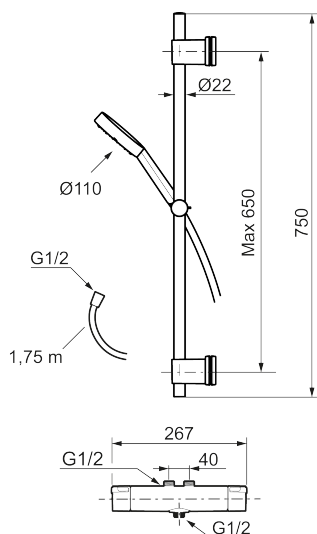

Unika egenskaper

Skyddsmodul