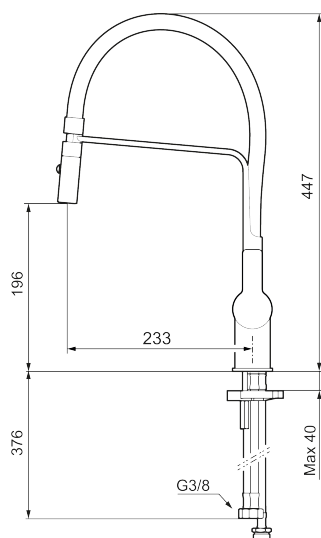

Art.nr: 344091 RSK: 8312217 Flöde 3 bar: 6,0 l/min

Utförande: Krom, med diskmaskinsavstängning

Unika egenskaper

- Inbyggd, lätt omställbar flödesbegränsning och temperaturspär
- Flexibla anslutningsrör i metallomspunnen Soft PEX®, lekande G3/8
- Svängbar pip 60°, 85°, 110° eller 360°
- 2-stråligt munstycke med koncentrerad strålbild och handdusch
- Med inbyggd keramisk avstängning för disk- och tvättmaskin. Omställbar mellan KV och VV, förinställd på KV
- Lead Free (blyfri)
- Hålmått Ø34-37 mm

Art.nr: 344091

RSK: 8312217

Reservdelslista

NR.	ART.NR	RSK	BESKRIVNING
1	409713.AE	8441034	Utloppspip, krom
1	409713.12AE	8441035	Utloppspip, mattsvart
2	409712.AE	8441027	Utloppspip, krom
2	409712.12AE	8441028	Utloppspip, mattsvart
3	S600244	8441048	Pip komplett med munstycke, krom
3	S600244.12	8441049	Pip komplett med munstycke, mattsvart
4	S600230		Strålsamlare M21,5 utv., Z
5	S600245	8387257	Munstycke, krom
5	S600245.12	8387258	Munstycke, mattsvart

NR.	ART.NR	RSK	BESKRIVNING
6	209565.AE		Spärrsegment
7	708843.AE	8295357	O-ring (15,54 x 2,62), 2 st
8	S600283		Pipnippel, komplett
9	S600362		Flödesbegränsare för LD3 (rosa)
9	S600363		Flödesbegränsare för LD4 (grön)
10	S600243	8387197	Spak, krom
10	S600243.12	8387198	Spak, mattsvart
11	S600240	8397022	Täckhylsa, krom
11	S600240.12	8397023	Täckhylsa, mattsvart
12	708301.AE	8345093	Keramikinsats
13	S600337	8346905	Insats för diskmaskinsavstängning, med serviceverktyg
13	S600316	8387265	Insats för diskmaskinsavstängning, utan serviceverktyg
14	S600241	8387194	Diskmaskinsvred, krom
14	S600241.12	8387195	Diskmaskinsvred, mattsvart
15	S600055		Fästdetaljer