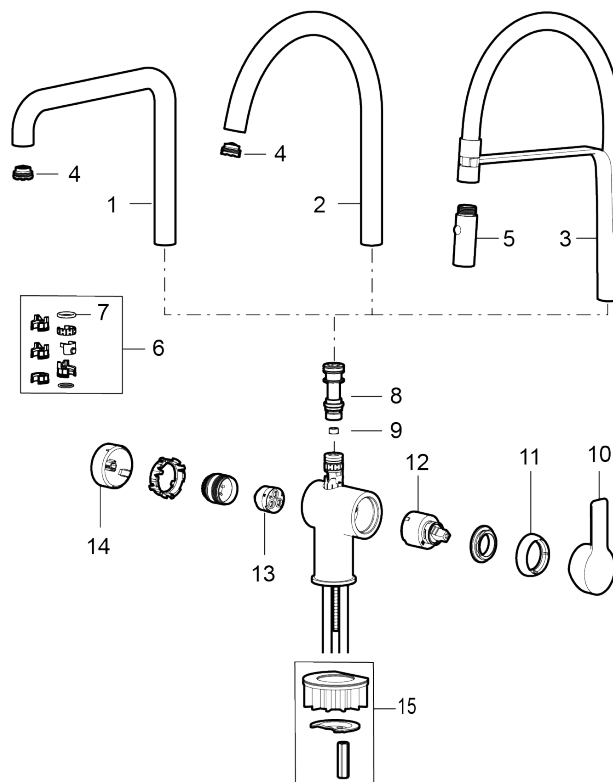

Art.nr: 344091 RSK: 8312217 Flöde 3 bar: 6,0 l/min

Utförande: Krom, med diskmaskinsavstängning

Unika egenskaper

- Inbyggd, lätt omställbar flödesbegränsning och temperaturspär
- Flexibla anslutningsrör i metallomspunnen Soft PEX®, lekande G3/8
- Svängbar pip 60°, 85°, 110° eller 360°
- 2-stråligt munstycke med koncentrerad strålbild och handdusch
- Med inbyggd keramisk avstängning för disk- och tvättmaskin. Omställbar mellan KV och VV, förinställd på KV
- Lead Free (blyfri)
- Hålmått Ø34-37 mm

Art.nr: 344091

RSK: 8312217

Reservdelslista

NR.	ART.NR	RSK	BESKRIVNING
1	409713.AE	8441034	Utloppspip, krom
1	409713.12AE	8441035	Utloppspip, mattsvart
2	409712.AE	8441027	Utloppspip, krom
2	409712.12AE	8441028	Utloppspip, mattsvart
3	S600244	8441048	Pip komplett med munstycke, krom
3	S600244.12	8441049	Pip komplett med munstycke, mattsvart
4	S600230		Strålsamlare M21,5 utv., Z
5	S600245	8387257	Munstycke, krom
5	S600245.12	8387258	Munstycke, mattsvart

NR.	ART.NR	RSK	BESKRIVNING
6	209565.AE		Spärrsegment
7	708843.AE	8295357	O-ring (15,54 x 2,62), 2 st
8	S600283		Pipnippel, komplett
9	S600362		Flödesbegränsare för LD3 (rosa)
9	S600363		Flödesbegränsare för LD4 (grön)
10	S600243	8387197	Spak, krom
10	S600243.12	8387198	Spak, mattsvart
11	S600240	8397022	Täckhylsa, krom
11	S600240.12	8397023	Täckhylsa, mattsvart
12	708301.AE	8345093	Keramikinsats
13	S600337	8346905	Insats för diskmaskinsavstängning, med serviceverktyg
13	S600316	8387265	Insats för diskmaskinsavstängning, utan serviceverktyg
14	S600241	8387194	Diskmaskinsvred, krom
14	S600241.12	8387195	Diskmaskinsvred, mattsvart
15	S600055		Fästdetaljer