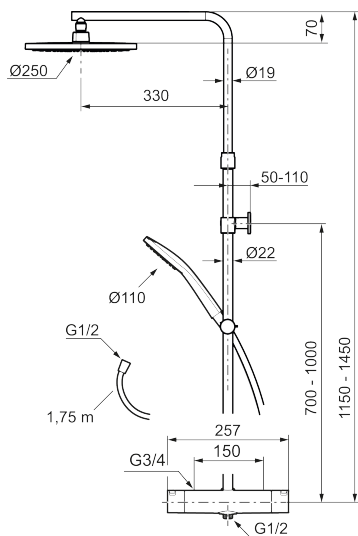

Unike funksjoner

Tilbakeslagssikring