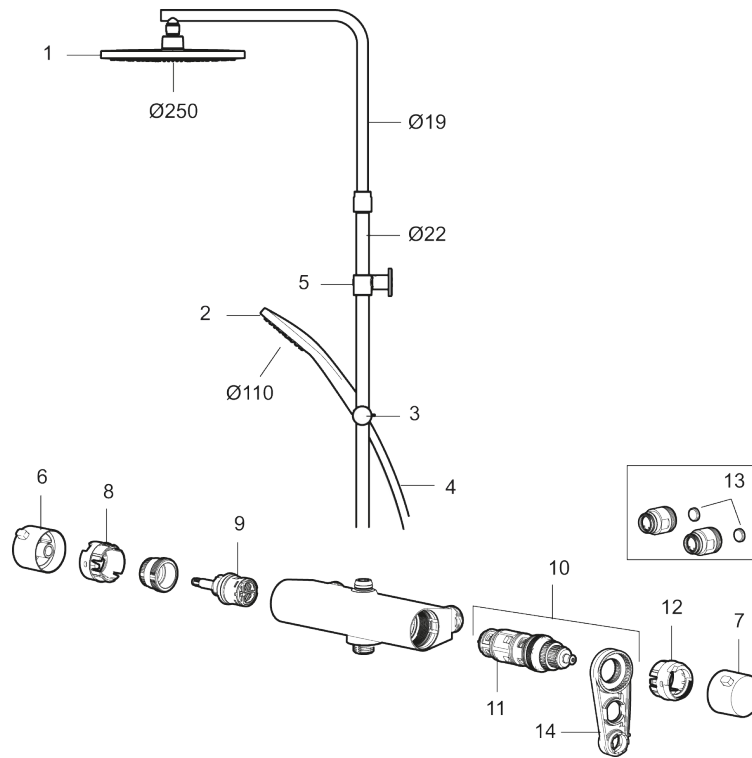

Art.no.: 341900.LD6 **Flow 3 bar:** 6,0 l/m

Utførende: Krom, inkl. 2 x dekkskiver, LEED/BREEAM-tilpasset

- Sikkerhetsbatteri med takdusj
- Trykk- og termostatstyrt
- Eco mengdeknapp
- Sperreknapp v/38°C
- Med keramisk reversibel overdel
- Lead Free (blyfri)
- Med tilbakeslagsventiler etter standard EN 1717
- Med antikalksystem "Easy Clean"
- Metallslange 1,75 m, PVC/BPA-fri innerslange
- Veggfeste fritt justerbart i høyderetning, 700–1000 fra tilkobling og 50-100 mm fra vegg, 2x20 mm distanser medfølger, med veggfetting, skult rørskjøt

Art.no.: 341900.LD6

Reservedelsliste

NR.	ART. NO.	NRF-NUMMER	BESKRIVELSE
1	S600196		Dusjkopp Ø250 mm, krom
1	S600196.12		Dusjkopp Ø250 mm, matt sort
2	S600238		Hånddusj, krom
2	S600238.12		Hånddusj, matt sort
3	S600246		Hånddusjholder/glider Ø22, krom
3	S600246.12		Hånddusjholder/glider Ø22, matt sort
4	S600109	4304992	Dusjslange, 1,75 m, krom
4	S600109.12		Dusjslange 1,75 m, matt sort
5	S600094	4304985	Dusjrørklammer, krom
5	S600094.12		Dusjrørklammer, Matt sort
6	S600237		Avstengningsratt, krom
6	S600237.12		Avstengningsratt, matt sort
7	S600236		Temperaturratt, krom

NR.	ART. NO.	NRF-NUMMER	BESKRIVELSE
7	S600236.12		Temperaturratt, matt sort
8	S600022	4294995	Stoppring for mengderatt reversibelt
9	S600020	4294993	Reversibel kranoverdel 12 l/min, inkl. verktøy
9	S600269		Reversibel kranoverdel 12 l/min
10	S600084	4305268	Termostatinnsats, komplett inkl. verktøy
11	S600271		Termostatinnsats, uten serviceverktøy
12	S600023	4294996	Sperrering for temperaturratt
13	409359.AA	4294139	Filtersats f/anslutning
14	S600298		Serviceverktøy