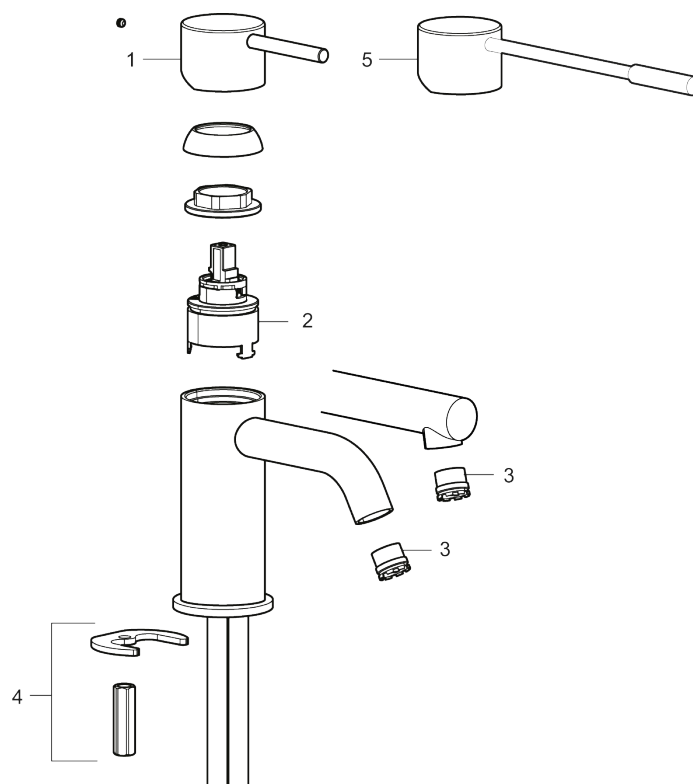

PRODUKTBESKRIVNING

MORA INXX II sharp, small servantbatteri

INXX II servantkran finnes i tre ulike høyder der small er en lav kran som er tilpasset for mindre håndvask. Med en holdbar mattsvart nyanse og servantkranens rette karakter med lang tut og lutende munnstykke – gjør INXX II sharp både pen og bekvem å bruke. Blandebatteriet er testet og godkjent ut fra gjeldende byggeregler og det er energieffektivt, noe som innebærer at man får et lavere vann- og energiforbruk uten å gi avkall på komforten. Bunnventil finnes som tilbehør i samme nyanse.

Om serien

INXX II er en elegant og tidløs serie i en palett av nøye utvalgte nyanser. Kombinasjonen av høy kvalitet, stilren design og herlig komfort gjør den til den ultimate serien.

Art.no.: 273003.12CA

NRF-nummer: 4290449

Reservedelsliste

NR.	ART. NO.	NRF-NUMMER	BESKRIVELSE
1	409701.AE	4295012	Spak, komplett, krom
1	409701.12AE	4295006	Spak, komplett, matt sort
1	409701.22AE	4295007	Spak, komplett, matt hvit
1	409701.44AE	4295008	Spak, komplett, matt grå
1	409701.60AE	4295009	Spak, komplett, polert messing PVD