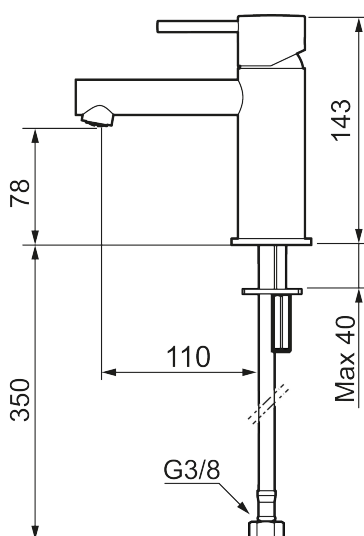

Unike funksjoner

Tilbakeslagssikring

MORA INXX II sharp, small servantbatteri

INXX II servantkran finnes i tre ulike høyder der small er en lav kran som er tilpasset for mindre håndvask. Med en holdbar mattsvart nyanse og servantkranens rette karakter med lang tut og lutende munnstykke – gjør INXX II sharp både pen og bekvem å bruke. Blandebatteriet er testet og godkjent ut fra gjeldende byggeregler og det er energieffektivt, noe som innebærer at man får et lavere vann- og energiforbruk uten å gi avkall på komforten. Bunnventil finnes som tilbehør i samme nyanse.

- Vannmengdebegrenser og temperatursperre
- Fleksible Soft PEX®-rør med 3/8" mutter

PRODUKTBESKRIVNING

MORA INXX II sharp, small servantbatteri

INXX II servantkran finnes i tre ulike høyder der small er en lav kran som er tilpasset for mindre håndvask. Med en holdbar mattsvart nyanse og servantkranens rette karakter med lang tut og lutende munnstykke – gjør INXX II sharp både pen og bekvem å bruke. Blandebatteriet er testet og godkjent ut fra gjeldende byggeregler og det er energieffektivt, noe som innebærer at man får et lavere vann- og energiforbruk uten å gi avkall på komforten. Bunnventil finnes som tilbehør i samme nyanse.

NR.	ART. NO.	NRF-NUMMER	BESKRIVELSE
1	409701.62AE	4295011	Spak, komplett, børstet messing PVD
2	409703.AE	4295014	Innsats
3	409706.AE	4295016	Strålesamler M16,5 utv., 5 l/min ved 2–6 bar
3	S600227		Strålesamler M16,5 utv., 3 l/min ved 2–6 bar
4	209518.AE	4294311	Festedetaljer, servantbatteri
5	409708.AE		Spak med ekstra lengde 172 mm, krom
5	409708.12AE		Spak med ekstra lengde 172 mm, matt sort
5	409708.22AE		Spak med ekstra lengde 172 mm, matt hvit
5	409708.44AE		Spak med ekstra lengde 172 mm, matt grå
5	409708.60AE		Spak med ekstra lengde 172 mm, polert messing PVD
5	409708.62AE		Spak med ekstra lengde 172 mm, børstet messing PVD