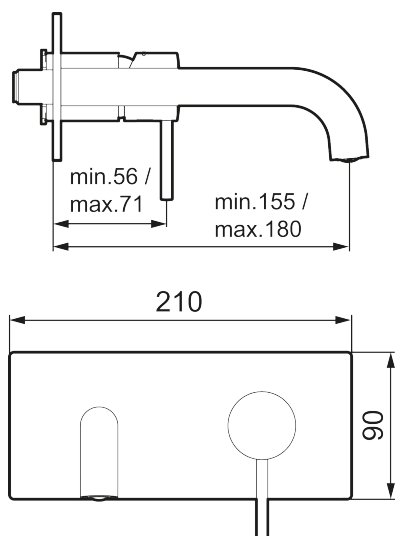

## INXX II täckplatta

Art.nr: 275210 RSK: 8295059

Utförande: Krom

- För ettgreppsblandare
- Täckplatta med spak och pip i metall
- Piplängd 180 mm
- Installationsdjup (min. 63 mm - max. 78 mm)
- OBS! Interna delar beställs separat